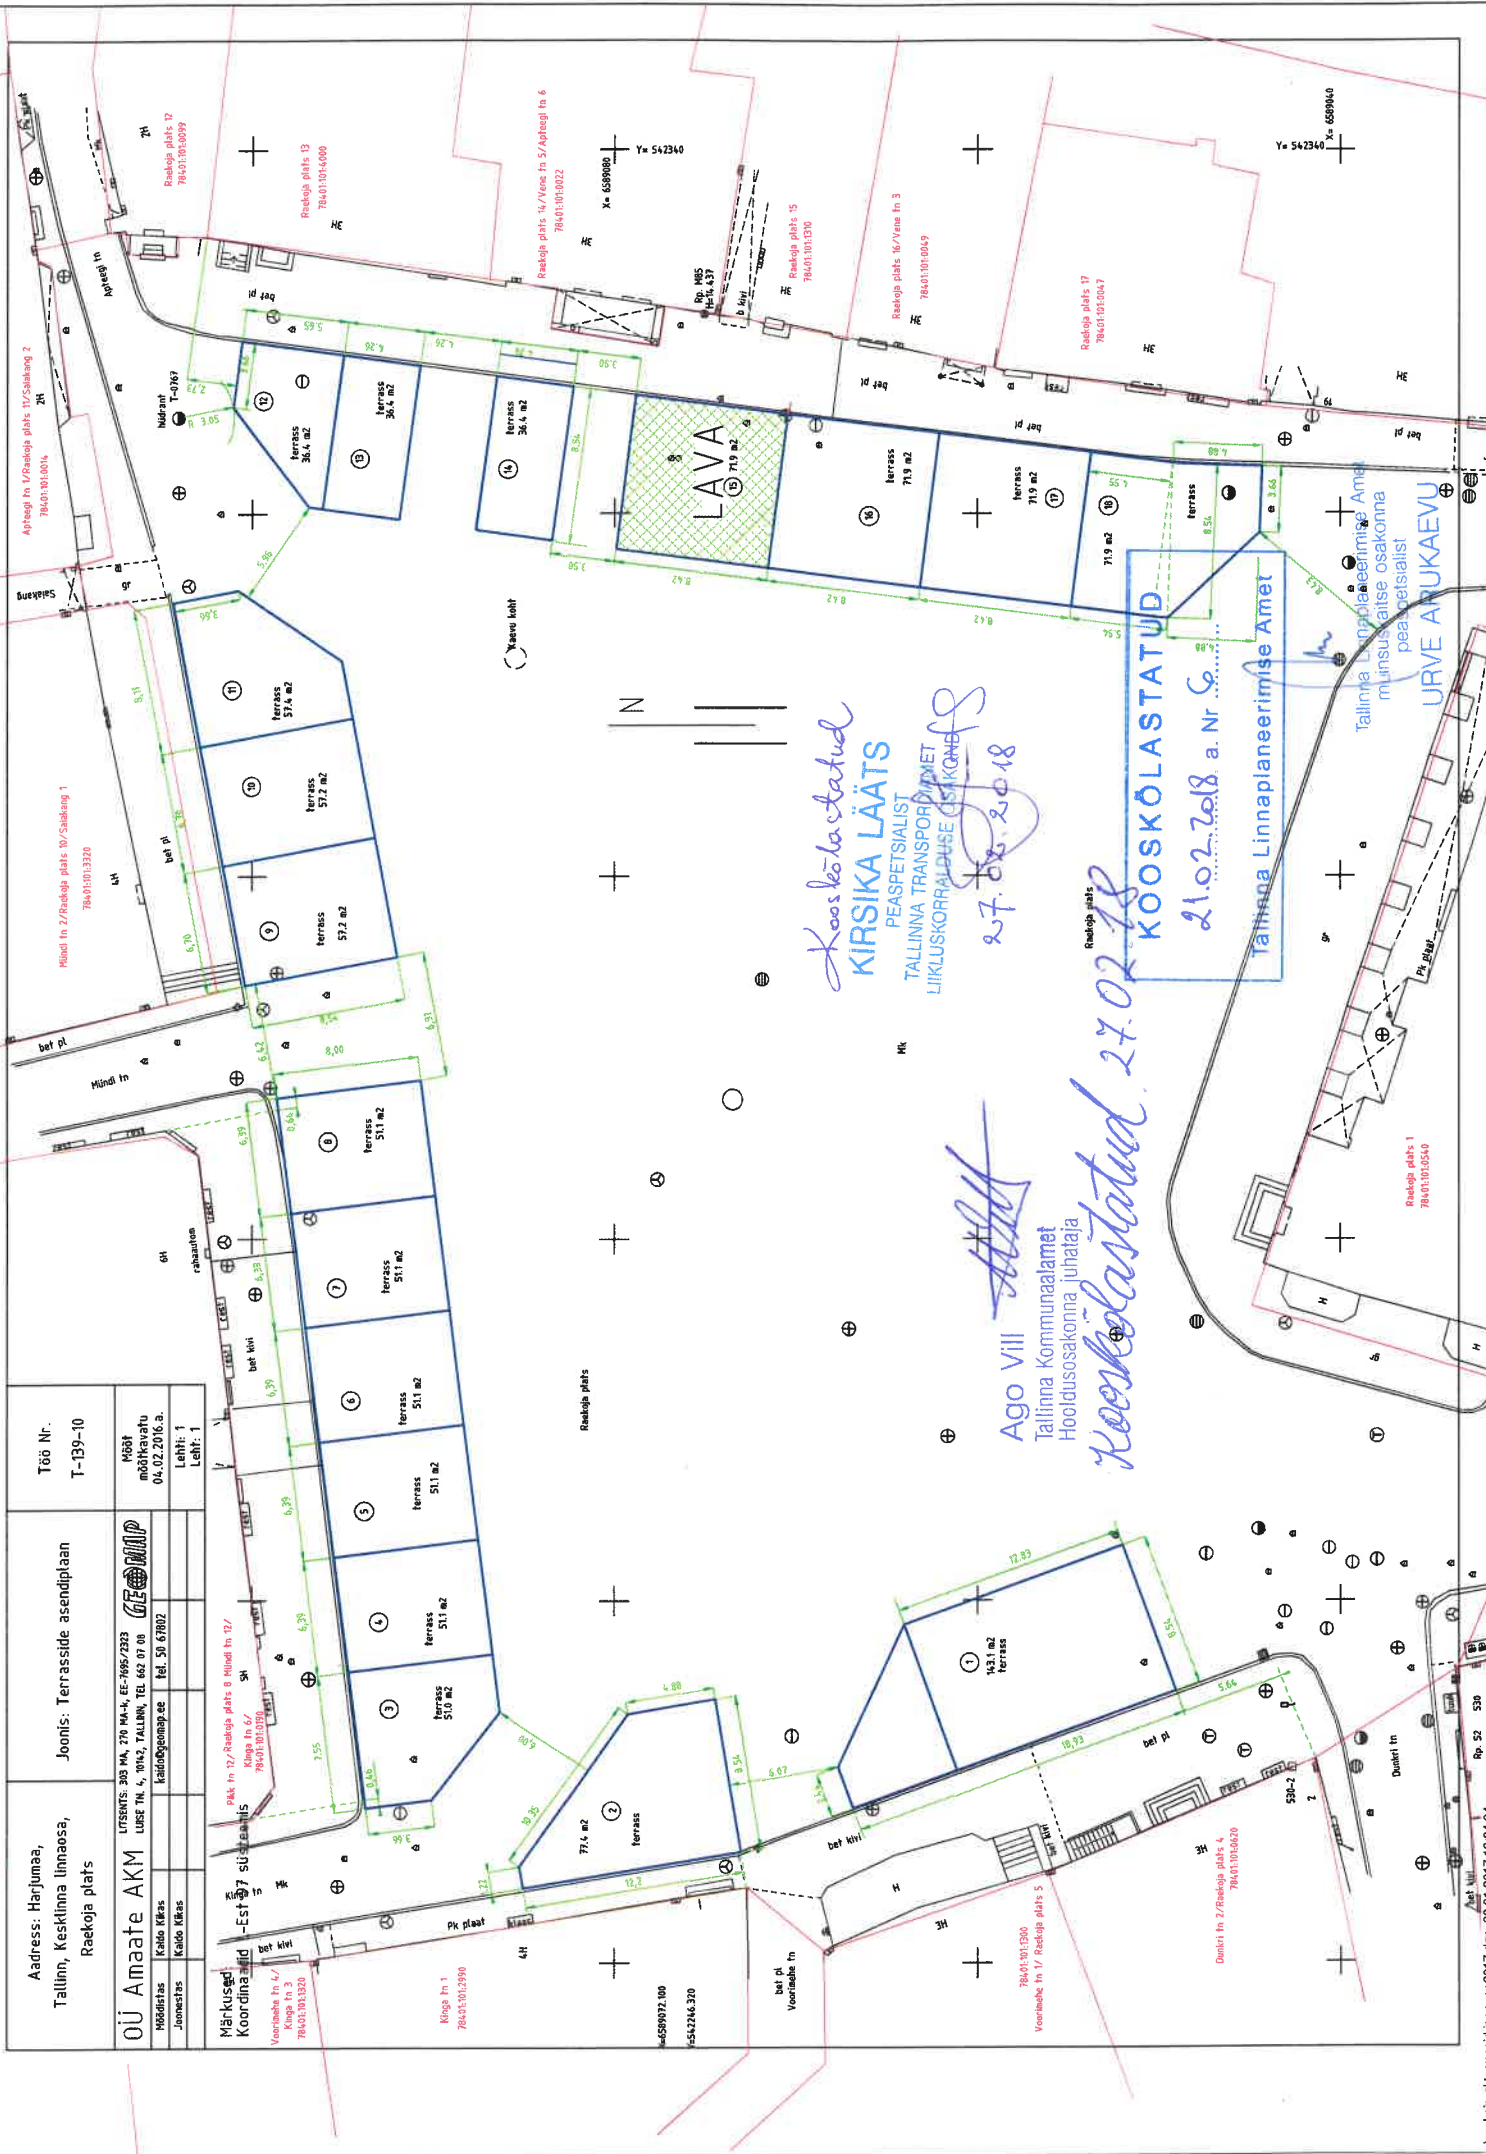

Aptreigi tn 1/Raeoja plats 12/Saakäng 2
7840101004

Raeoja plats 13
78401014000

Raeoja plats 14/Vene tn 5/Aptreigi tn 6
78401010022

Raeoja plats 15
78401010300

Raeoja plats 16/Vene tn 3
78401010049

Raeoja plats 17
78401010047

Raeoja plats 18
78401010049

Raeoja plats 19
78401010049

Raeoja plats 1
78401010049

Raeoja plats 2
78401010049

Raeoja plats 3
78401010049

Raeoja plats 4
78401010049

Raeoja plats 5
78401010049

Raeoja plats 6
78401010049

Raeoja plats 7
78401010049

Raeoja plats 8
78401010049

Raeoja plats 9
78401010049

Raeoja plats 10
78401010049

Raeoja plats 11
78401010049

Raeoja plats 12
78401010049

Raeoja plats 13
78401010049

Raeoja plats 14
78401010049

Raeoja plats 15
78401010049

Raeoja plats 16
78401010049

Raeoja plats 17
78401010049

Raeoja plats 18
78401010049

Raeoja plats 19
78401010049

Raeoja plats 20
78401010049

Raeoja plats 21
78401010049

Raeoja plats 22
78401010049

Raeoja plats 23
78401010049

Raeoja plats 24
78401010049

Raeoja plats 25
78401010049

Raeoja plats 26
78401010049

Raeoja plats 27
78401010049

Raeoja plats 28
78401010049

Raeoja plats 29
78401010049

Raeoja plats 30
78401010049

Raeoja plats 31
78401010049

Raeoja plats 32
78401010049

Raeoja plats 33
78401010049

Raeoja plats 34
78401010049

Raeoja plats 35
78401010049

Raeoja plats 36
78401010049

Raeoja plats 37
78401010049

Raeoja plats 38
78401010049

Raeoja plats 39
78401010049

Raeoja plats 40
78401010049

Kooskõlastatud
KIRSIKA LÄÄTS
PEASPETSIALIST
TALLINNA TRANSPORTI JA
LIIKLUSKORRALDUSE OSAKONNAST

AGO VIII
Tallinna Kommunaalamet
Hoolusosakonna juhataja
Kooskõlastatud 27.02.18

KOOSKÕLASTATUD
21.02.2018 a. Nr. 6
Tallinna Linnplaneerimise Amet

Tallinna Linnplaneerimise Amet
müügis- ja peateenistuse osakonna
peaspetsialist
URVE ARUKAEV