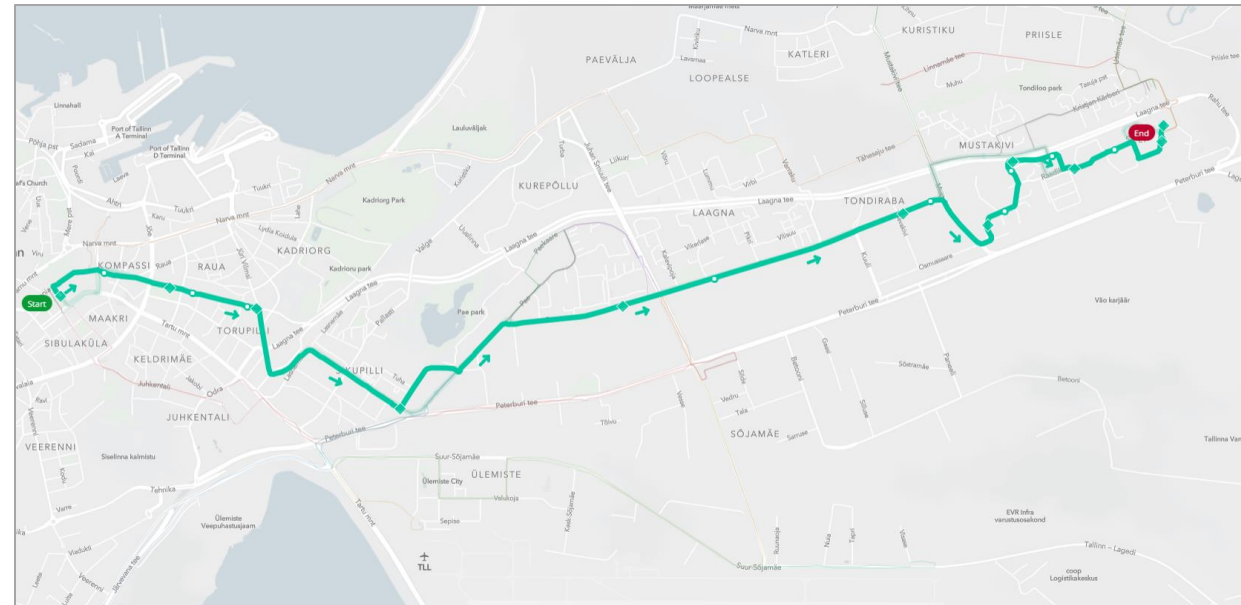

Bussiliin nr 67 ümber suunamine Laagna tee sulgemisel kolmapäeviti, neljapäeviti, reedeti kell 10:00-15:30 ning laupäeviti ja pühapäeviti päeva algusest lõpuni Seli - Estonia

- Marsruut: Laagna tee, Mustakivi tee, Punane tn, Pae tn, Majaka tn, Lubja tn, J.Vilmsi tn, Gonsiori tn.
- Peatused: Punasel tänaval ajutistes peatustes peale Mustakivi tee ristmikku ja enne Kuuli tn ristmikku ja kõigis Punase tänava peatustes

Bussiliin nr 67 ümber suunamine Laagna tee sulgemisel kolmapäeviti, neljapäeviti, reedeti kell 10:00-15:30 ning laupäeviti ja pühapäeviti päeva algusest lõpuni Estonia - Seli

- Marsruut: Gonsiori tn, J.Vilmsi tn, Lubja tn, Majaka tn, Majaka põik, Pae tn, Punane tn, Mustakivi tee, Mahtra tn, Laagna tee (haru tee), Laagna tee ja Raadiku tn ühendustee, Raadiku tn, Ümera tn.
- Peatused: Punasel tänaval kõik peatused, lisaks Punasel tänaval ajutised peatused peale Kuuli tn ristmikku ja enne Mustakivi tee ristmikku

Bussiliin nr 68 ümber suunamine Laagna tee sulgemisel kolmapäeviti, neljapäeviti, reedeti kell 10:00-15:30 ning laupäeviti ja pühapäeviti päeva algusest lõpuni Priisle - Estonia

- Marsruut: Laagna tee, Mustakivi tee, Punane tn, Pae tn, Majaka tn, Lubja tn, J.Vilmsi tn, Gonsiori tn.
- Peatused: Punasel tänaval ajutistes peatustes peale Mustakivi tee ristmikku ja enne Kuuli tn ristmikku ja kõigis Punase tänava peatustes

Bussiliin nr 68 ümber suunamine Laagna tee sulgemisel kolmapäeviti, neljapäeviti, reedeti kell 10:00-15:30 ning laupäeviti ja pühapäeviti päeva algusest lõpuni Estonia - Priisle

- Marsruut: Gonsiori tn, J.Vilmsi tn, Lubja tn, Majaka tn, Majaka põik, Pae tn, Punane tn, Mustakivi tee, Mahtra tn, Laagna tee (haru tee), Raadiku sild, Laagna tee ja K.Kärberi tn ühendustee, K.Kärberi tn
- Peatused: Punasel tänaval kõik peatused, lisaks Punasel tänaval ajutised peatused peale Kuuli tn ristmikku ja enne Mustakivi tee ristmikku, ajutises peatuses Mahtra tänaval enne Laagna tee ristmikku.