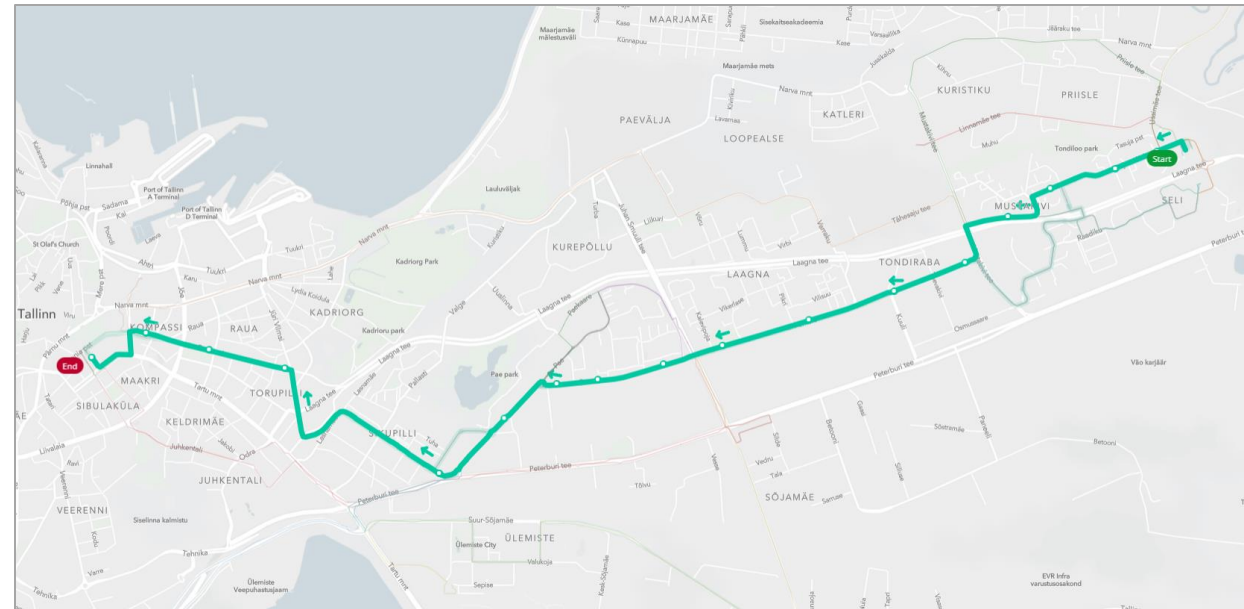

Bussiliin nr 67 ümber suunamine Laagna tee sulgemisel kolmapäeviti, neljapäeviti, reedeti kell 10:00-15:30 ning laupäeviti ja pühapäeviti päeva algusest lõpuni Seli - Estonia

- Marsruut: Laagna tee, Mustakivi tee, Punane tn, Pae tn, Majaka tn, Lubja tn, J.Vilmsi tn, Gonsiori tn.
- Peatused: Punasel tänaval ajutistes peatustes peale Mustakivi tee ristmikku ja enne Kuuli tn ristmikku ja kõigis Punase tänava peatustes

Bussiliin nr 67 ümber suunamine Laagna tee sulgemisel kolmapäeviti, neljapäeviti, reedeti kell 10:00-15:30 ning laupäeviti ja pühapäeviti päeva algusest lõpuni Estonia - Seli

- Marsruut: Gonsiori tn, J.Vilmsi tn, Lubja tn, Majaka tn, Majaka põik, Pae tn, Punane tn, Mustakivi tee, Mahtra tn, Laagna tee (haru tee), Laagna tee ja Raadiku tn ühendustee, Raadiku tn, Ümera tn.
- Peatused: Punasel tänaval kõik peatused, lisaks Punasel tänaval ajutised peatused peale Kuuli tn ristmikku ja enne Mustakivi tee ristmikku

Bussiliin nr 68 ümber suunamine Laagna tee sulgemisel kolmapäeviti, neljapäeviti, reedeti kell 10:00-15:30 ning laupäeviti ja pühapäeviti päeva algusest lõpuni Priisle - Estonia

- Marsruut: Laagna tee, Mustakivi tee, Punane tn, Pae tn, Majaka tn, Lubja tn, J.Vilmsi tn, Gonsiori tn.
- Peatused: Punasel tänaval ajutistes peatustes peale Mustakivi tee ristmikku ja enne Kuuli tn ristmikku ja kõigis Punase tänava peatustes

Bussiliin nr 68 ümber suunamine Laagna tee sulgemisel kolmapäeviti, neljapäeviti, reedeti kell 10:00-15:30 ning laupäeviti ja pühapäeviti päeva algusest lõpuni Estonia - Priisle

- Marsruut: Gonsiori tn, J.Vilmsi tn, Lubja tn, Majaka tn, Majaka põik, Pae tn, Punane tn, Mustakivi tee, Mahtra tn, Laagna tee (haru tee), Raadiku sild, Laagna tee ja K.Kärberi tn ühendustee, K.Kärberi tn
- Peatused: Punasel tänaval kõik peatused, lisaks Punasel tänaval ajutised peatused peale Kuuli tn ristmikku ja enne Mustakivi tee ristmikku, ajutises peatuses Mahtra tänaval enne Laagna tee ristmikku.