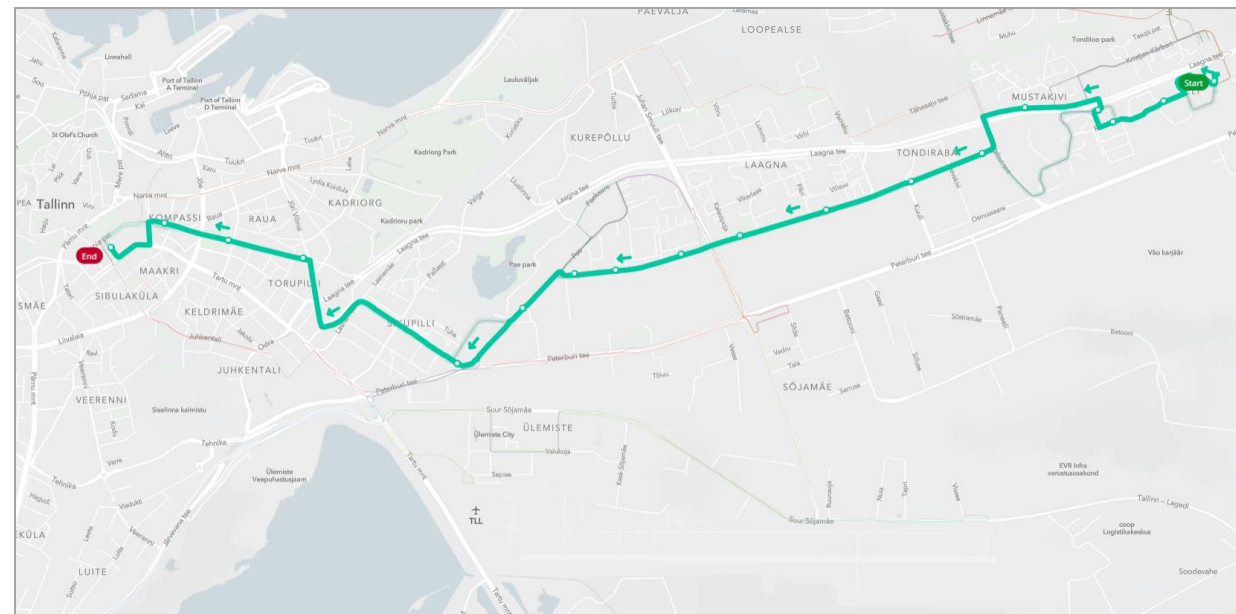

Bussiliin nr 67 ümber suunamine Laagna tee sulgemisel kolmapäeviti, neljapäeviti, reedeti kell 10:00-15:30 ning laupäeviti ja pühapäeviti päeva algusest lõpuni Seli - Estonia

- Marsruut: Laagna tee, Mustakivi tee, Punane tn, Pae tn, Majaka tn, Lubja tn, J.Vilmsi tn, Gonsiori tn.
- Peatused: Punasel tänaval ajutistes peatustes peale Mustakivi tee ristmikku ja enne Kuuli tn ristmikku ja kõigis Punase tänava peatustes

Bussiliin nr 67 ümber suunamine Laagna tee sulgemisel kolmapäeviti, neljapäeviti, reedeti kell 10:00-15:30 ning laupäeviti ja pühapäeviti päeva algusest lõpuni Estonia - Seli

- Marsruut: Gonsiori tn, J.Vilmsi tn, Lubja tn, Majaka tn, Majaka põik, Pae tn, Punane tn, Mustakivi tee, Mahtra tn, Laagna tee (haru tee), Laagna tee ja Raadiku tn ühendustee, Raadiku tn, Ümera tn.
- Peatused: Punasel tänaval kõik peatused, lisaks Punasel tänaval ajutised peatused peale Kuuli tn ristmikku ja enne Mustakivi tee ristmikku

Bussiliin nr 68 ümber suunamine Laagna tee sulgemisel kolmapäeviti, neljapäeviti, reedeti kell 10:00-15:30 ning laupäeviti ja pühapäeviti päeva algusest lõpuni Priisle - Estonia

- Marsruut: Laagna tee, Mustakivi tee, Punane tn, Pae tn, Majaka tn, Lubja tn, J.Vilmsi tn, Gonsiori tn.
- Peatused: Punasel tänaval ajutistes peatustes peale Mustakivi tee ristmikku ja enne Kuuli tn ristmikku ja kõigis Punase tänava peatustes

Bussiliin nr 68 ümber suunamine Laagna tee sulgemisel kolmapäeviti, neljapäeviti, reedeti kell 10:00-15:30 ning laupäeviti ja pühapäeviti päeva algusest lõpuni Estonia - Priisle

- Marsruut: Gonsiori tn, J.Vilmsi tn, Lubja tn, Majaka tn, Majaka põik, Pae tn, Punane tn, Mustakivi tee, Mahtra tn, Laagna tee (haru tee), Raadiku sild, Laagna tee ja K.Kärberi tn ühendustee, K.Kärberi tn
- Peatused: Punasel tänaval kõik peatused, lisaks Punasel tänaval ajutised peatused peale Kuuli tn ristmikku ja enne Mustakivi tee ristmikku, ajutises peatuses Mahtra tänaval enne Laagna tee ristmikku.