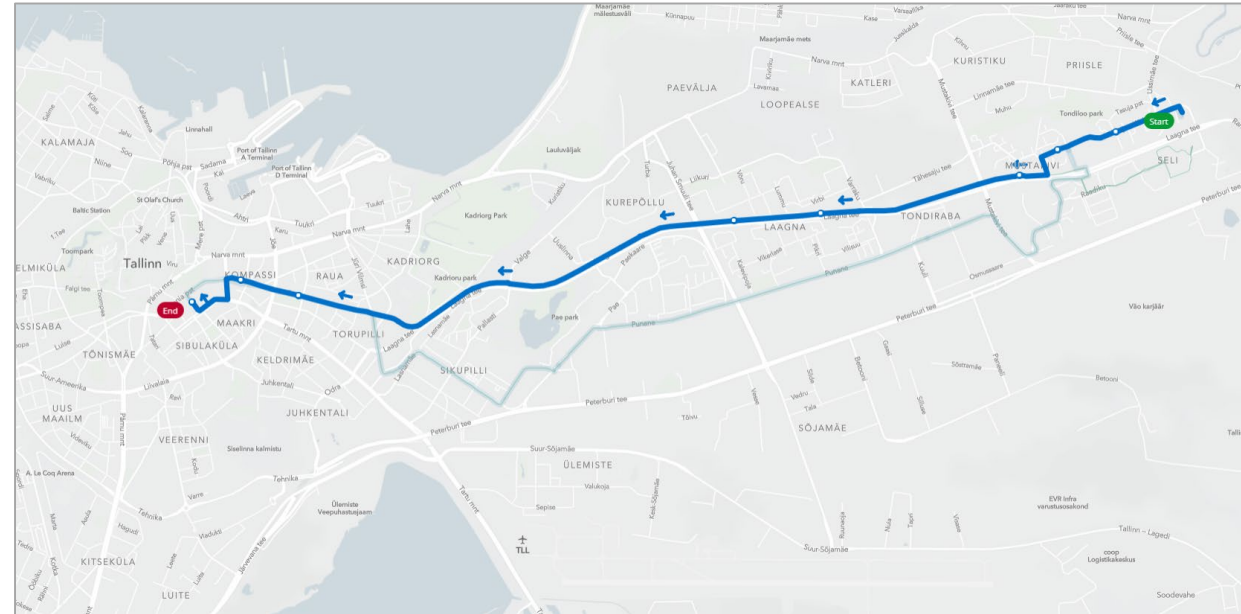

Автобусный маршрут № 53 (Прийсле – Эстония) / ср., чт., пт. в промежуток времени 05:00–10:00

- Маршрут: В утренние часы пик автобус движется по своему маршруту в направлении Эстония.