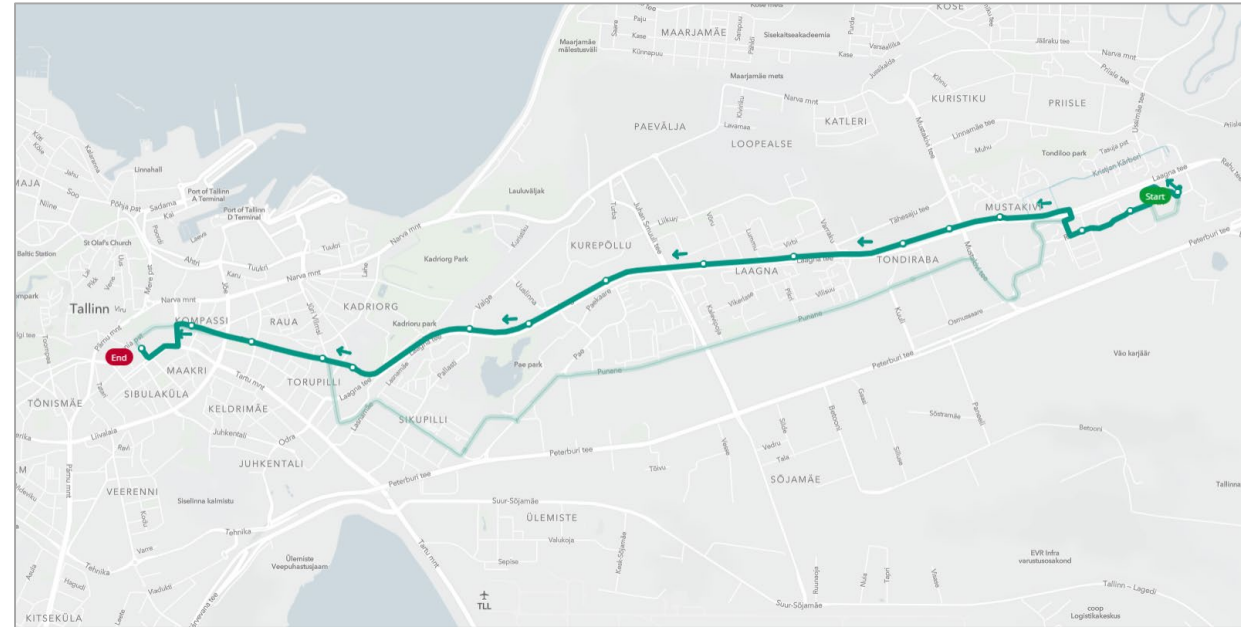

Автобусный маршрут № 67 (Сели – Эстония) / ср., чт., пт. в промежуток времени 05:00–10:00

- Маршрут: В утренние часы пик автобус движется по своему маршруту в направлении Эстония.