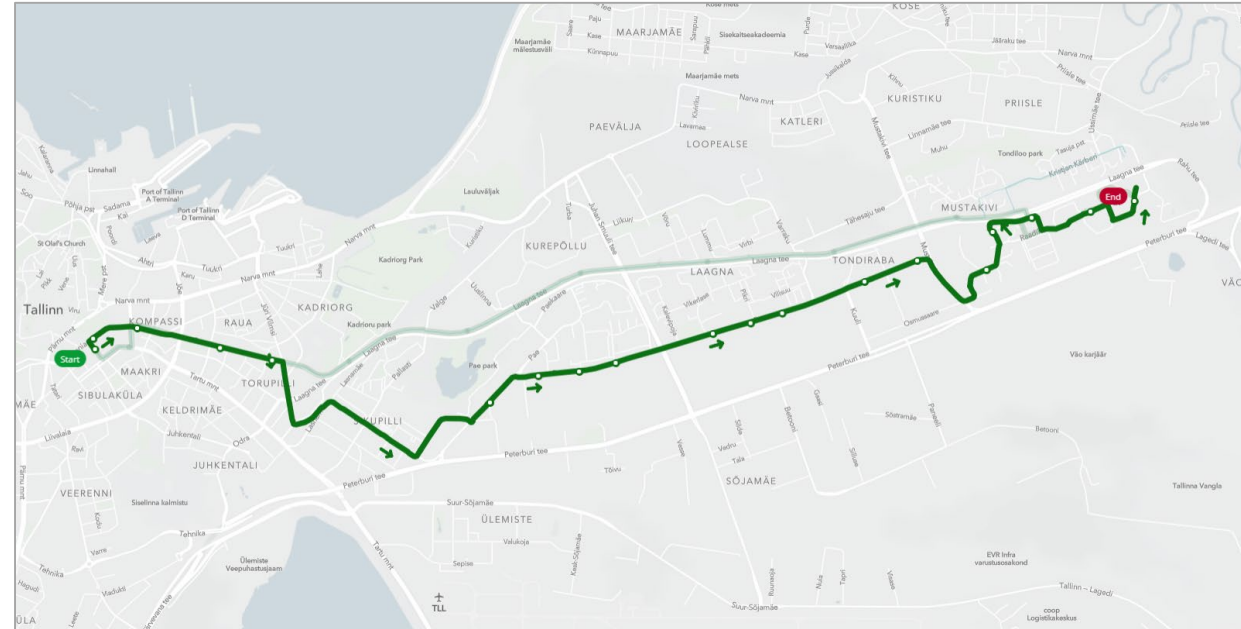

- Маршрут: ул. Гонсиори, ул. Й.Вилмси, ул. Лубья, ул. Маяка, пер. Маяка, ул. Паэ, ул. Пунане, Мустакиви теэ, ул. Махтра, Лаагна теэ (ответвление), мост Раадику, дорога, соединяющая Лаагна теэ и ул. К.Кярбери, ул. К.Кярбери.
- Остановки: остановки на всех остановках на улице Пунане, на улице Пунане на временной остановке после перекрёстка с улицей Куули и на улице Пунане на временной остановке до перекрёстка с Мустакиви теэ, на временной остановке на улице Махтра до перекрёстка с Лаагна теэ.

Автобусный маршрут № 56 (Сели – Эстония) / ср., чт, пт. в промежуток времени 05:00-10:00

- Маршрут: В утренние часы пик автобус движется по своему маршруту в направлении Эстония.

Автобусный маршрут № 56 (Эстония – Сели) / ср., чт., пт. в промежуток времени 05:00–10:00

- Маршрут: ул. Гонсиори, ул. Й.Вилмси, ул. Лубья, ул. Маяка, пер. Маяка, ул. Паэ, ул. Пунане, Мустакивитеэ, ул. Махтра, Лаагна теэ, дорога, соединяющая Лаагна теэ и ул. Раадику, ул. Раадику, ул. Юмера.
- Остановки: на всех остановках на улице Пунане, на временных остановках на улице Пунане после перекрёстка с улицей Куули и до перекрёстка с Мустакиви теэ, на временной остановке на улице Махтра до перекрёстка с Лаагна теэ.

- Маршрут: ул. Гонсиори, ул. Й.Вилмси, ул. Лубья, ул. Маяка, пер. Маяка, ул. Паэ, ул. Пунане, Мустакиви теэ, ул. Махтра, Лаагна теэ, дорога, соединяющая Лаагна теэ и ул. Раадику, ул. Раадику, ул. Юмера.
- Остановки: на всех остановках на улице Пунане, на временных остановках на улице Пунане после перекрёстка с улицей Куули и до перекрёстка с Мустакиви теэ, на временной остановке на улице Махтра до перекрёстка с Лаагна теэ.