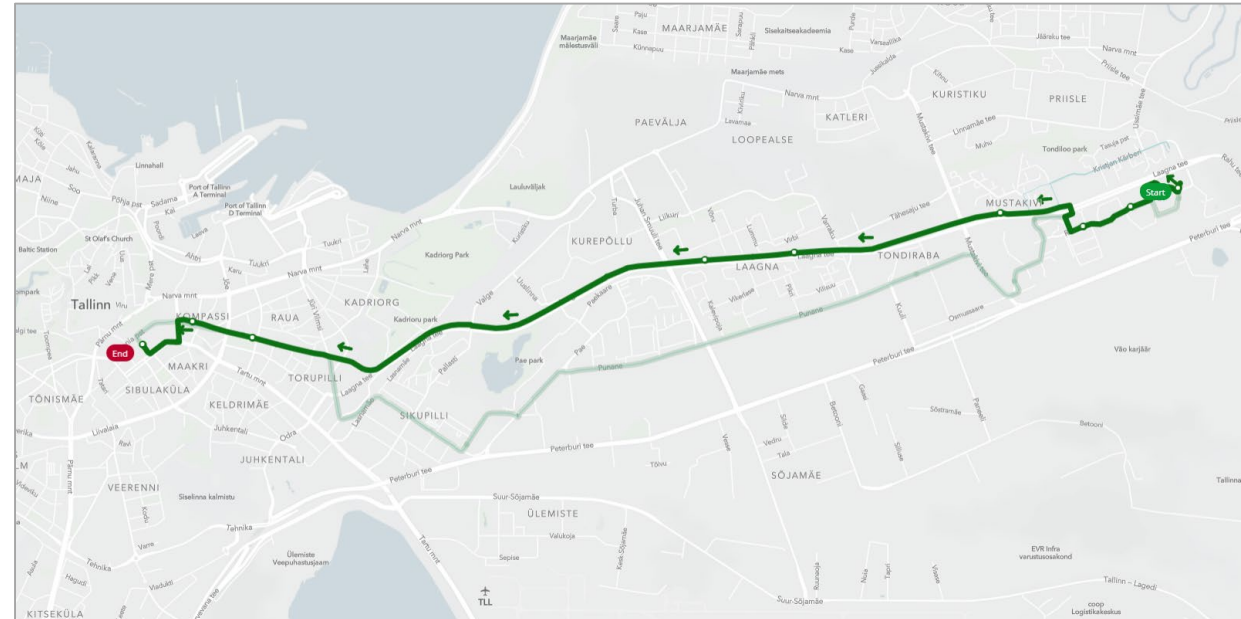

Автобусный маршрут № 56 (Сели – Эстония) / ср., чт, пт. в промежуток времени 05:00-10:00

- Маршрут: В утренние часы пик автобус движется по своему маршруту в направлении Эстония.