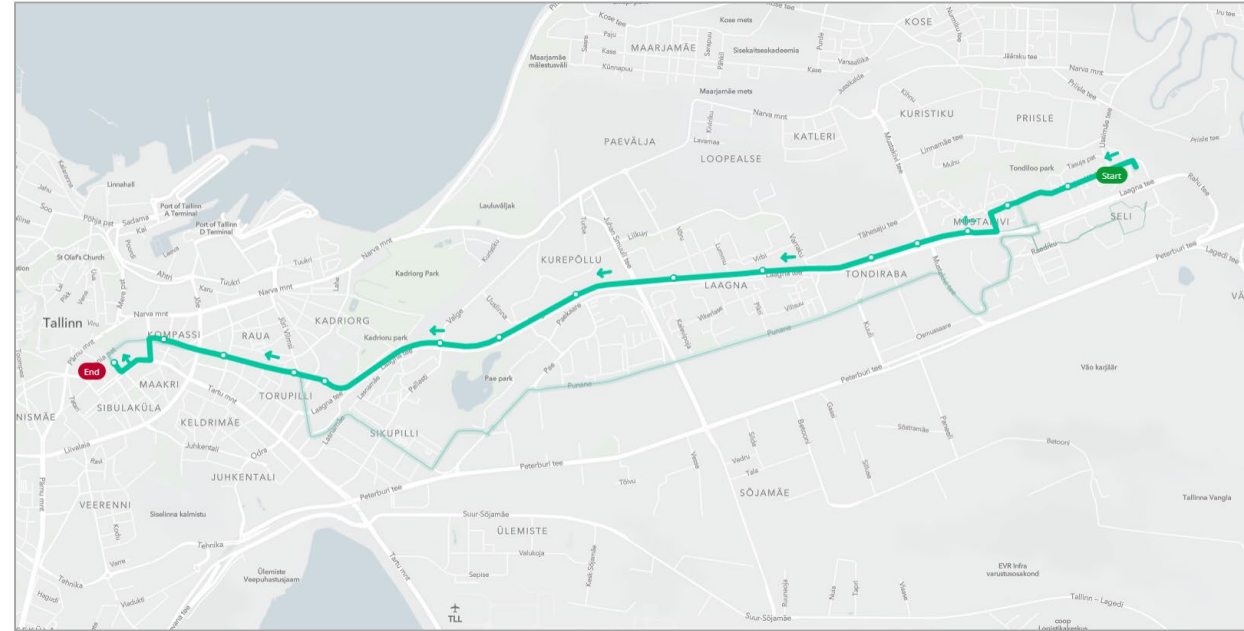

Автобусный маршрут № 68 (Приисле - Эстония) / ср., чт., пт. в промежуток времени 05:00-10:00

- Маршрут: В утренние часы пик автобус движется по своему маршруту в направлении Эстония.