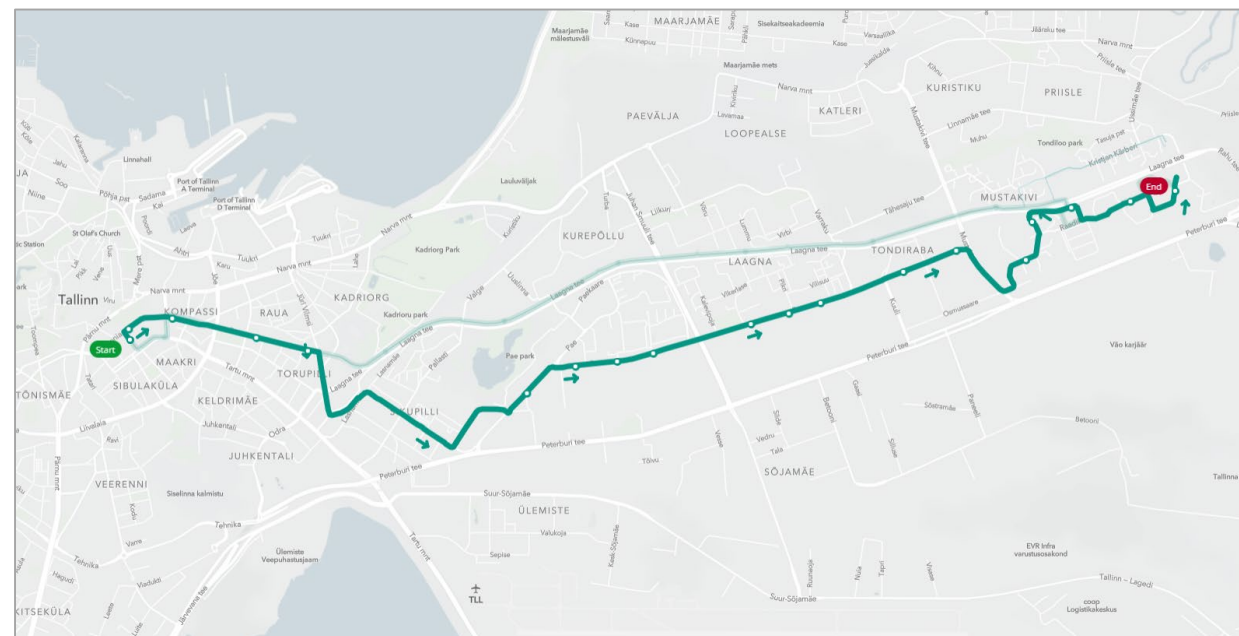

- Маршрут: ул. Гонсиори, ул. Й.Вилмси, ул. Лубья, ул. Маяка, пер. Маяка, ул. Паэ, ул. Пунане, Мустакиви теэ, ул. Махтра, Лаагна теэ (ответвление), мост Раадику, дорога, соединяющая Лаагна теэ и ул. К.Кярбери, ул. К.Кярбери.
- Остановки: остановки на всех остановках на улице Пунане, на улице Пунане на временной остановке после перекрёстка с улицей Куули и на улице Пунане на временной остановке до перекрёстка с Мустакиви теэ, на временной остановке на улице Махтра до перекрёстка с Лаагна теэ.

- Маршрут: ул. Гонсиори, ул. Й.Вилмси, ул. Лубья, ул. Маяка, пер. Маяка, ул. Паэ, ул. Пунане, Мустакивитеэ, ул. Махтра, Лаагна теэ, дорога, соединяющая Лаагна теэ и ул. Раадику, ул. Раадику, ул. Юмера.
- Остановки: на всех остановках на улице Пунане, на временных остановках на улице Пунане после перекрёстка с улицей Куули и до перекрёстка с Мустакиви теэ, на временной остановке на улице Махтра до перекрёстка с Лаагна теэ.

Автобусный маршрут № 67 (Сели – Эстония) / ср., чт., пт. в промежуток времени 05:00–10:00

- Маршрут: В утренние часы пик автобус движется по своему маршруту в направлении Эстония.

Автобусный маршрут № 67 (Эстония – Сели) / ср., чт., пт. в промежуток времени 05:00–10:00

- Маршрут: ул. Гонсиори, ул. Й.Вилмси, ул. Лубья, ул. Маяка, пер. Маяка, ул. Паэ, ул. Пунане, Мустакиви теэ, ул. Махтра, Лаагна теэ, дорога, соединяющая Лаагна теэ и ул. Раадику, ул. Раадику, ул. Юмера.
- Остановки: на всех остановках на улице Пунане, на временных остановках на улице Пунане после перекрёстка с улицей Куули и до перекрёстка с Мустакиви теэ, на временной остановке на улице Махтра до перекрёстка с Лаагна теэ.