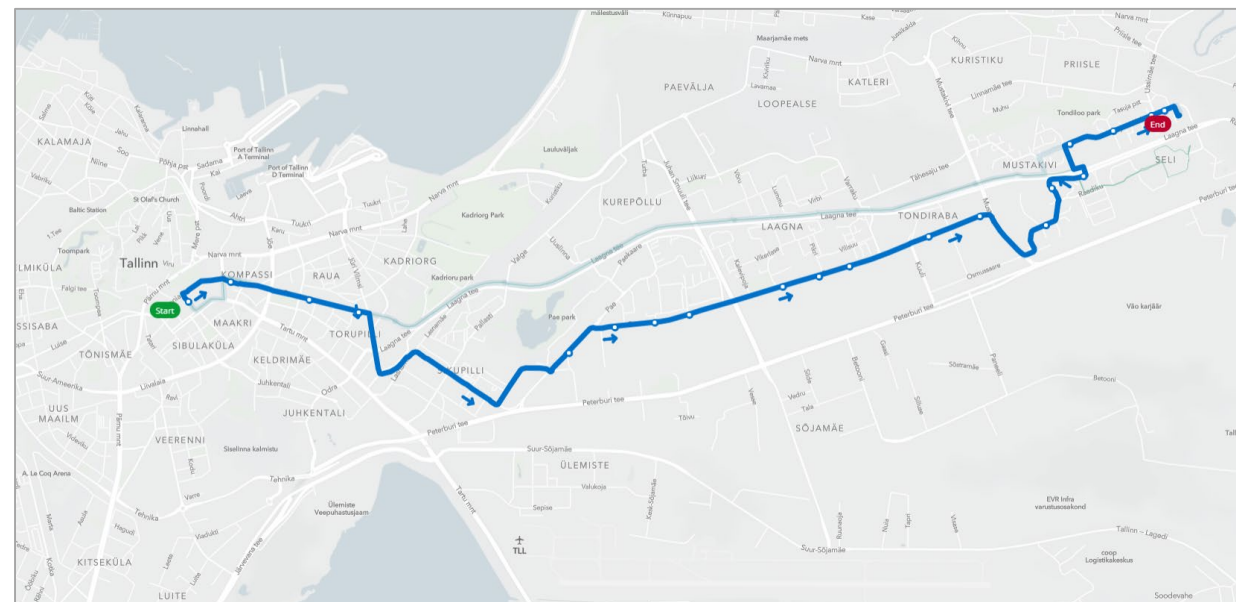

- Маршрут: ул. Гонсиори, ул. Й.Вилмси, ул. Лубья, ул. Маяка, пер. Маяка, ул. Паэ, ул. Пунане, Мустакиви теэ, ул. Махтра, Лаагна теэ (ответвление), мост Раадику, дорога, соединяющая Лаагна теэ и ул. К.Кярбери, ул. К.Кярбери.
- Остановки: остановки на всех остановках на улице Пунане, на улице Пунане на временной остановке после перекрёстка с улицей Куули и на улице Пунане на временной остановке до перекрёстка с Мустакиви теэ, на временной остановке на улице Махтра до перекрёстка с Лаагна теэ.

- Маршрут: ул. Гонсиори, ул. Й.Вилмси, ул. Лубья, ул. Маяка, пер. Маяка, ул. Паэ, ул. Пунане, Мустакивитеэ, ул. Махтра, Лаагна теэ, дорога, соединяющая Лаагна теэ и ул. Раадику, ул. Раадику, ул. Юмера.
- Остановки: на всех остановках на улице Пунане, на временных остановках на улице Пунане после перекрёстка с улицей Куули и до перекрёстка с Мустакиви теэ, на временной остановке на улице Махтра до перекрёстка с Лаагна теэ.

- Маршрут: ул. Гонсиори, ул. Й.Вилмси, ул. Лубья, ул. Маяка, пер. Маяка, ул. Паэ, ул. Пунане, Мустакиви теэ, ул. Махтра, Лаагна теэ, дорога, соединяющая Лаагна теэ и ул. Раадику, ул. Раадику, ул. Юмера.
- Остановки: на всех остановках на улице Пунане, на временных остановках на улице Пунане после перекрёстка с улицей Куули и до перекрёстка с Мустакиви теэ, на временной остановке на улице Махтра до перекрёстка с Лаагна теэ.