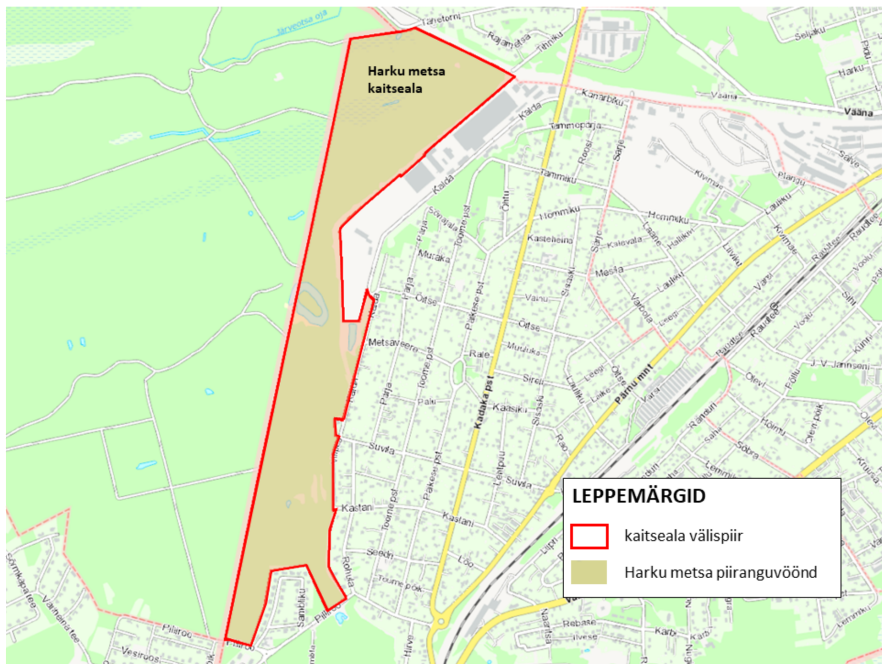

Harku metsa kaitseala välispiir ja vööndi piir

(allkirjastatud digitaalselt)
Tiit Terik
Esimees