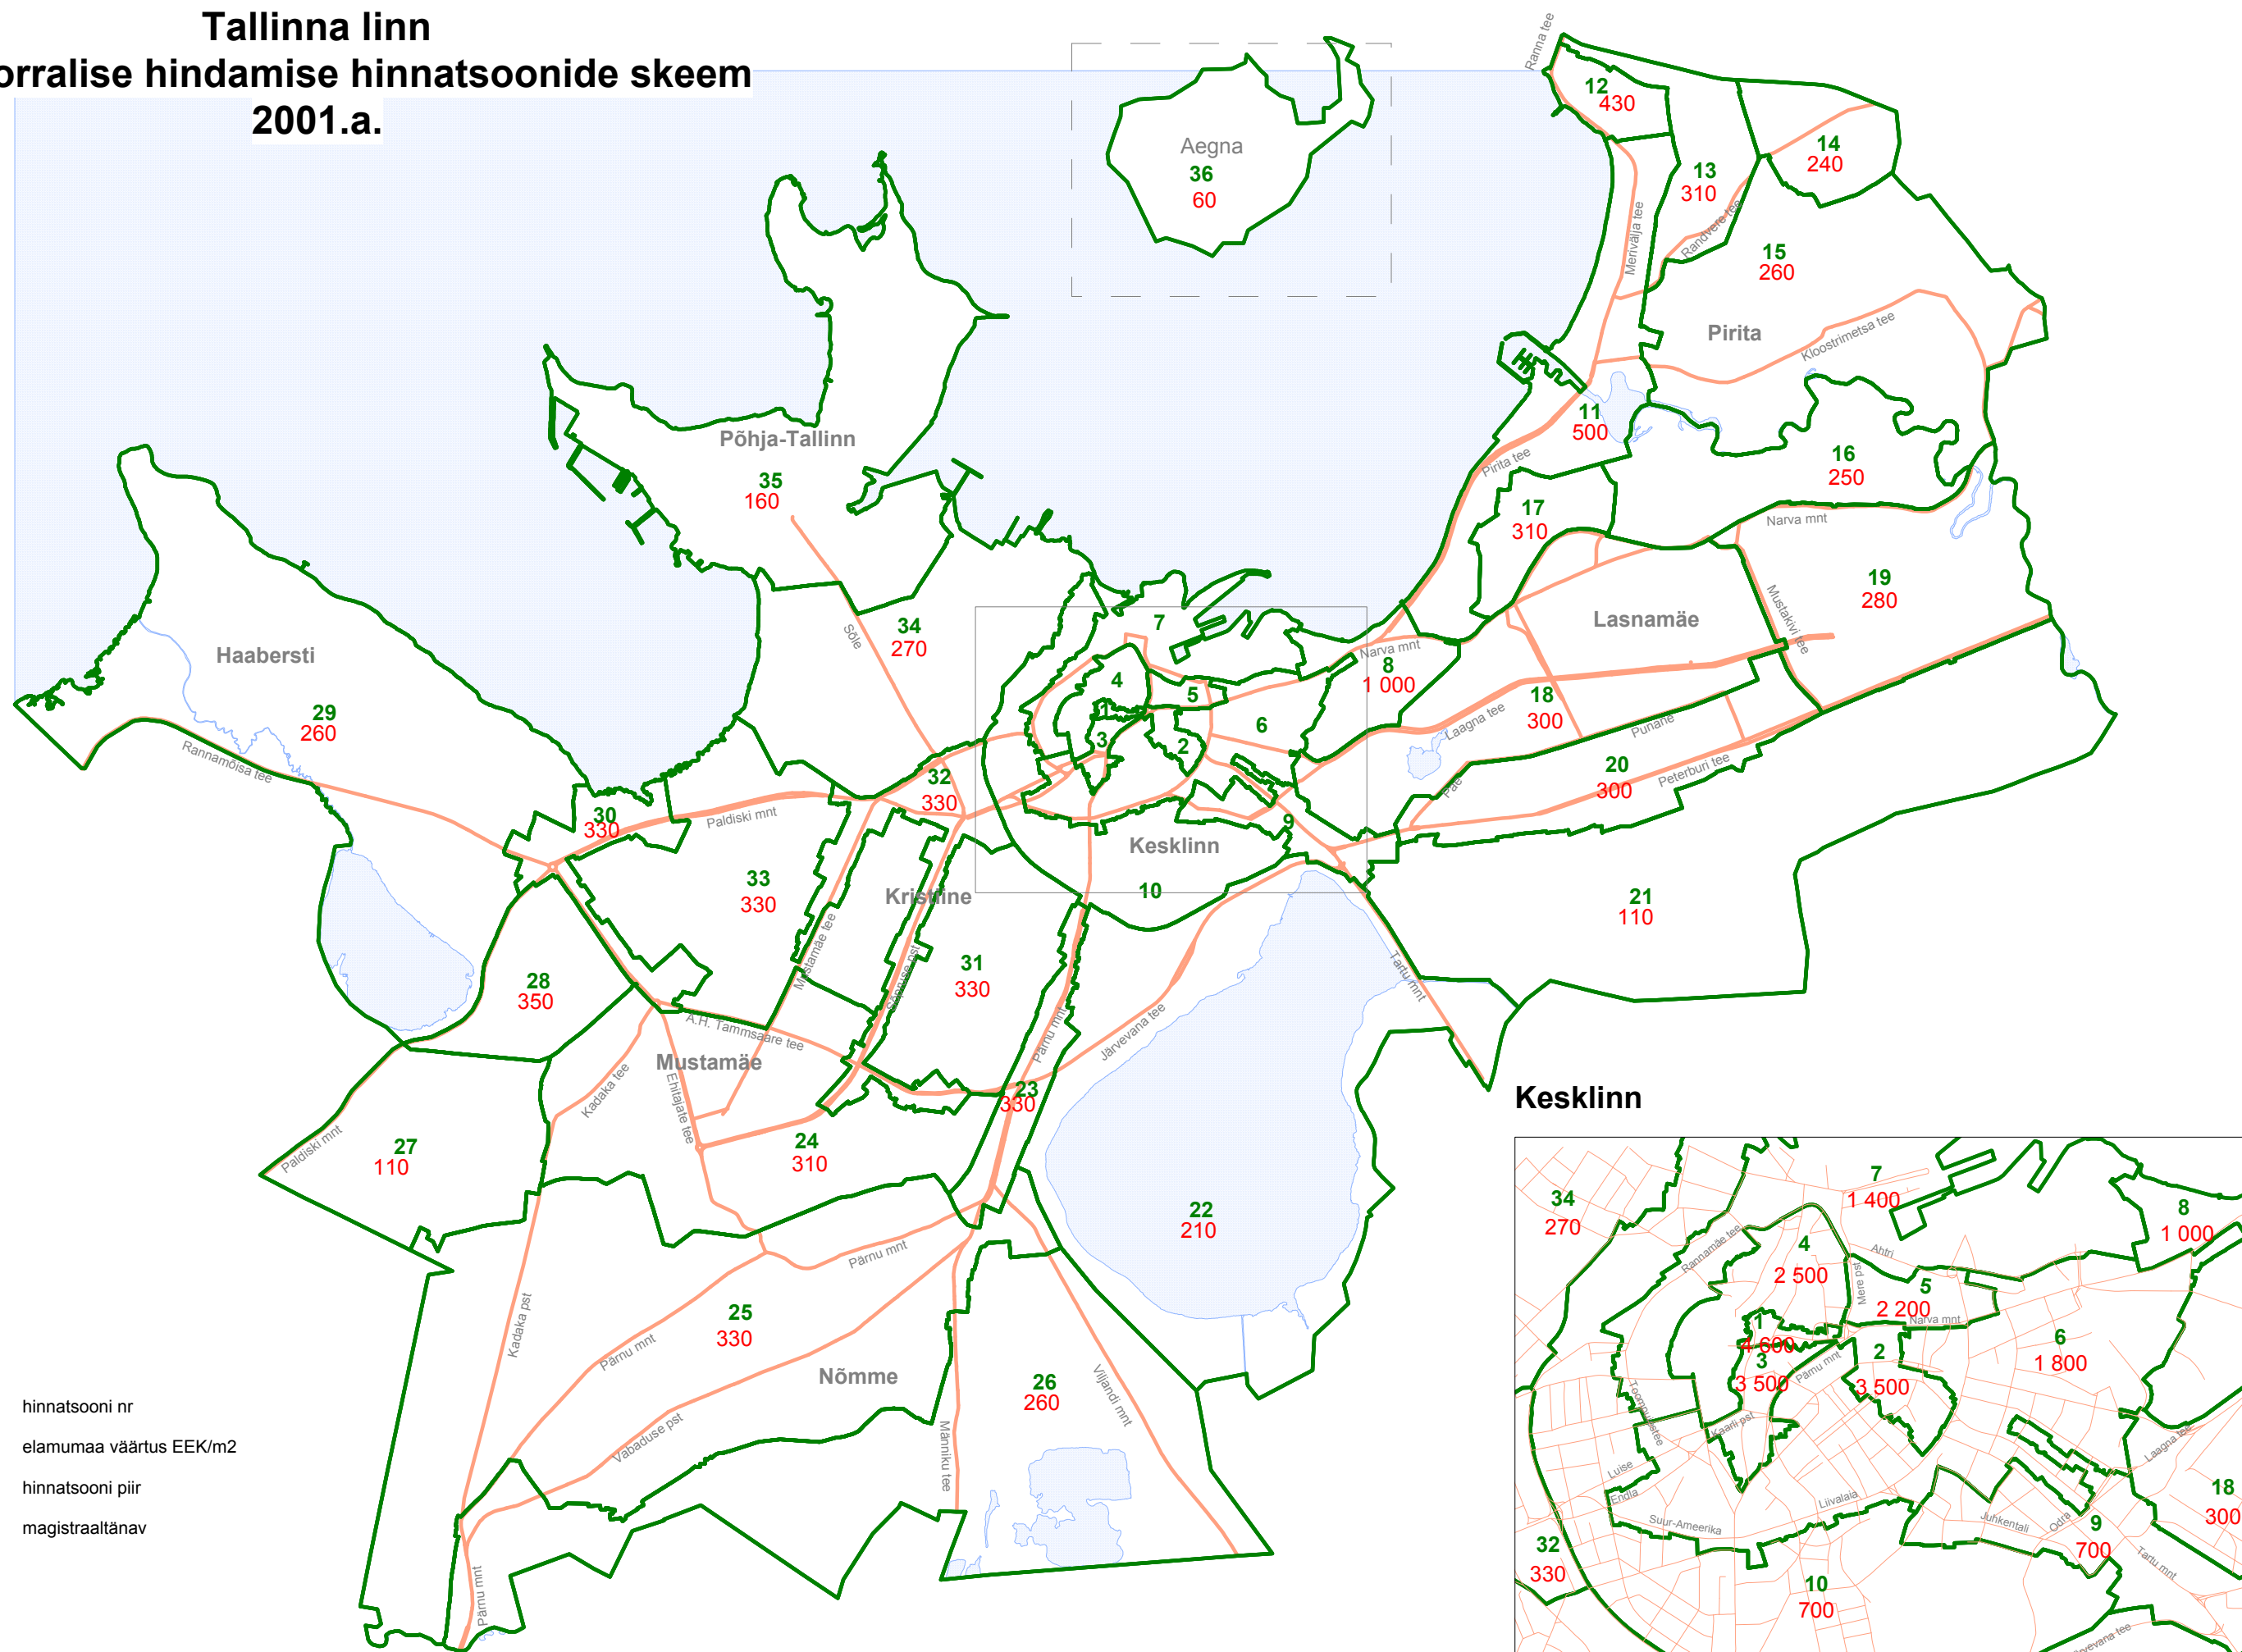

Tallinna linn

Maa korralise hindamise hinnatsoonide skeem

2001.a.

- 26 hinnatsooni nr
- 260 elamumaa väärtus EEK/m²
- hinnatsooni piir
- magistraaltänav