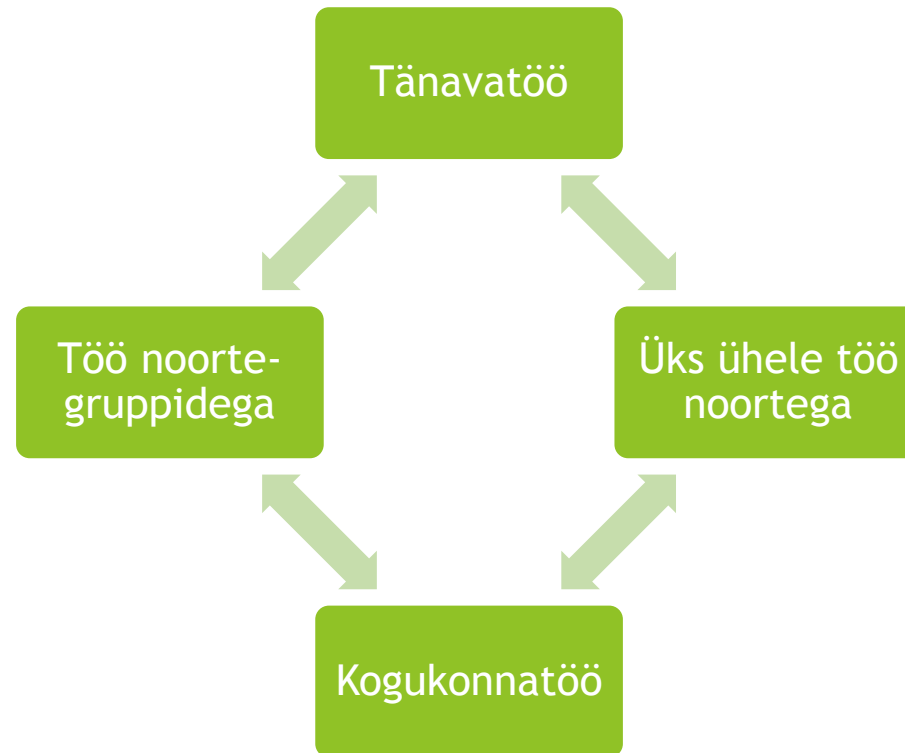

Noored Tallinna linnaruumis - nendega kontakti loomine, hoidmine ja toetamine

Annegrete Johanson

Mobiilne noorsootöö programmijuht

Tallinna Noorsootöö Keskus

1/29/2014

Mobiilne noorsootöö (MoNo või MNT)

- ▶ Sotsiaalpedagoogiline mudel
- ▶ Aluseks sotsiaalruumi analüüs
- ▶ Võrgustikutöö rolli olulisus

Tänavatöö

Varasemad katsetamised Tallinna näitel

- ▶ Peeteli kogudus (jätkuv);
- ▶ Punane Rist (1997.a);
- ▶ Tallinna Noorsootöö Keskus
 - ▶ 2006. aastal „Võimalused minu hoovi“ ja NOK noorsootöö
 - ▶ Ranna noortekeskus al 2007.a
 - ▶ 2010.-2012. a Eesti ANK kaudu ESF rahastusel projektipõhised tegevused
- ▶ MTÜ BonaFide Mustamäe linnaosas;
- ▶ Linnaosade ülene koostöö - Kesklinn, Kristiine ja Põhja-Tallinn;
- ▶ MTÜ RuaCrew Nõmme, Kesklinna ja Põhja-Tallinna linnaosades;
- ▶

Noored vanuses **12-17**

Tänavatöö

- ▶ Noortega kontaktide loomine nende endi sotsiaalruumis (kaubanduskeskused, pargid, tänavad);
- ▶ Info edastamine, kontaktide hoidmine, noorte motiveerimine, suunamine, toetamine;