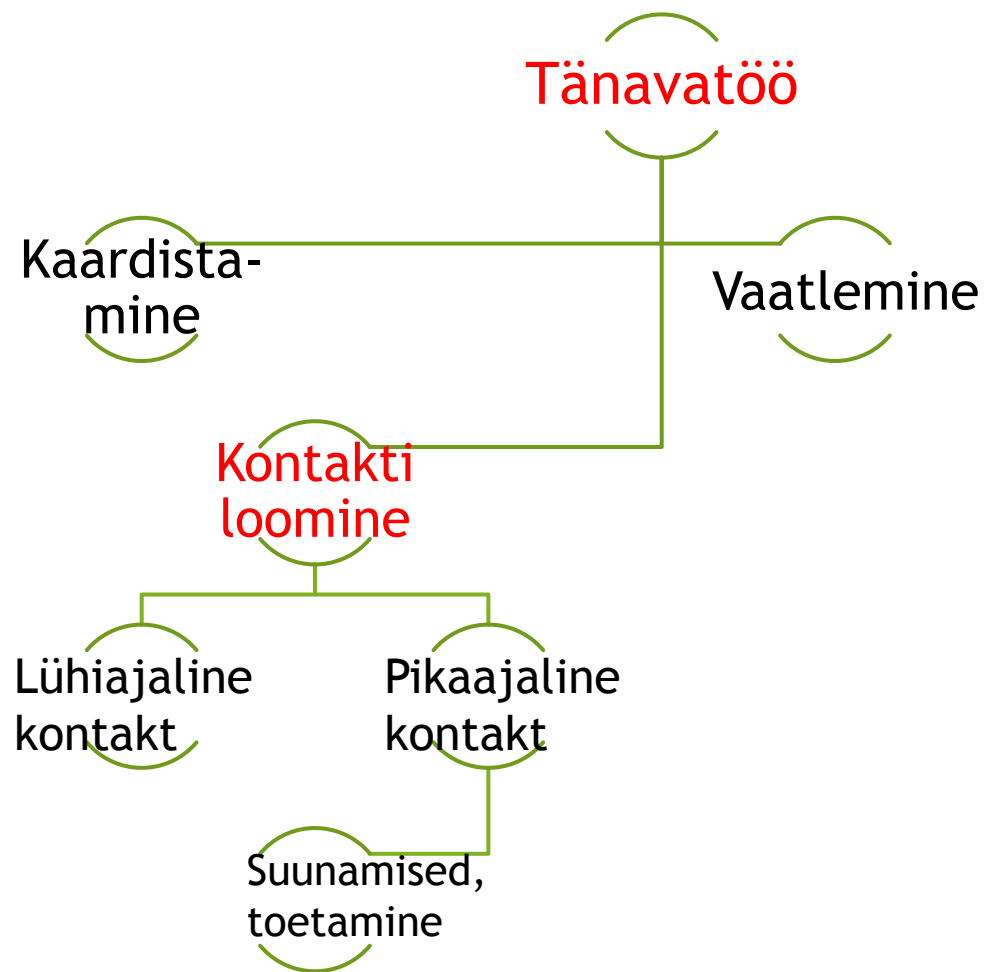

Noored Tallinna linnaruumis - nendega kontakti loomine, hoidmine ja toetamine

Annegrete Johanson

Mobiilne noorsootöö programmijuht

Tallinna Noorsootöö Keskus

1/29/2014

Mobiilne noorsootöö (MoNo või MNT)

- ▶ Sotsiaalpedagoogiline mudel
- ▶ Aluseks sotsiaalruumi analüüs
- ▶ Võrgustikutöö rolli olulisus

Tänavatöö

Varasemad katsetamised Tallinna näitel

- ▶ Peeteli kogudus (jätkuv);
- ▶ Punane Rist (1997.a);
- ▶ Tallinna Noorsootöö Keskus
 - ▶ 2006. aastal „Võimalused minu hoovi“ ja NOK noorsootöö
 - ▶ Ranna noortekeskus al 2007.a
 - ▶ 2010.-2012. a Eesti ANK kaudu ESF rahastusel projektipõhised tegevused
- ▶ MTÜ BonaFide Mustamäe linnaosas;
- ▶ Linnaosade ülene koostöö - Kesklinn, Kristiine ja Põhja-Tallinn;
- ▶ MTÜ RuaCrew Nõmme, Kesklinna ja Põhja-Tallinna linnaosades;
- ▶

TÄNA

1/29/2014

Mobiilne noorsootöö TANs

- ▶ 2013. aasta märtsikuust;
- ▶ Mobiilse noorsootöö programmijuht ja kaks mobiilset noorsootöötajat;
- ▶ Piirkondadeks:
 - ▶ Nõmme;
 - ▶ Põhja-Tallinn;
 - ▶ Kesklinn.

Noored vanuses **12-17**

Tänavatöö

- ▶ Noortega kontaktide loomine nende endi sotsiaalruumis (kaubanduskeskused, pargid, tänavad);
- ▶ Info edastamine, kontaktide hoidmine, noorte motiveerimine, suunamine, toetamine;