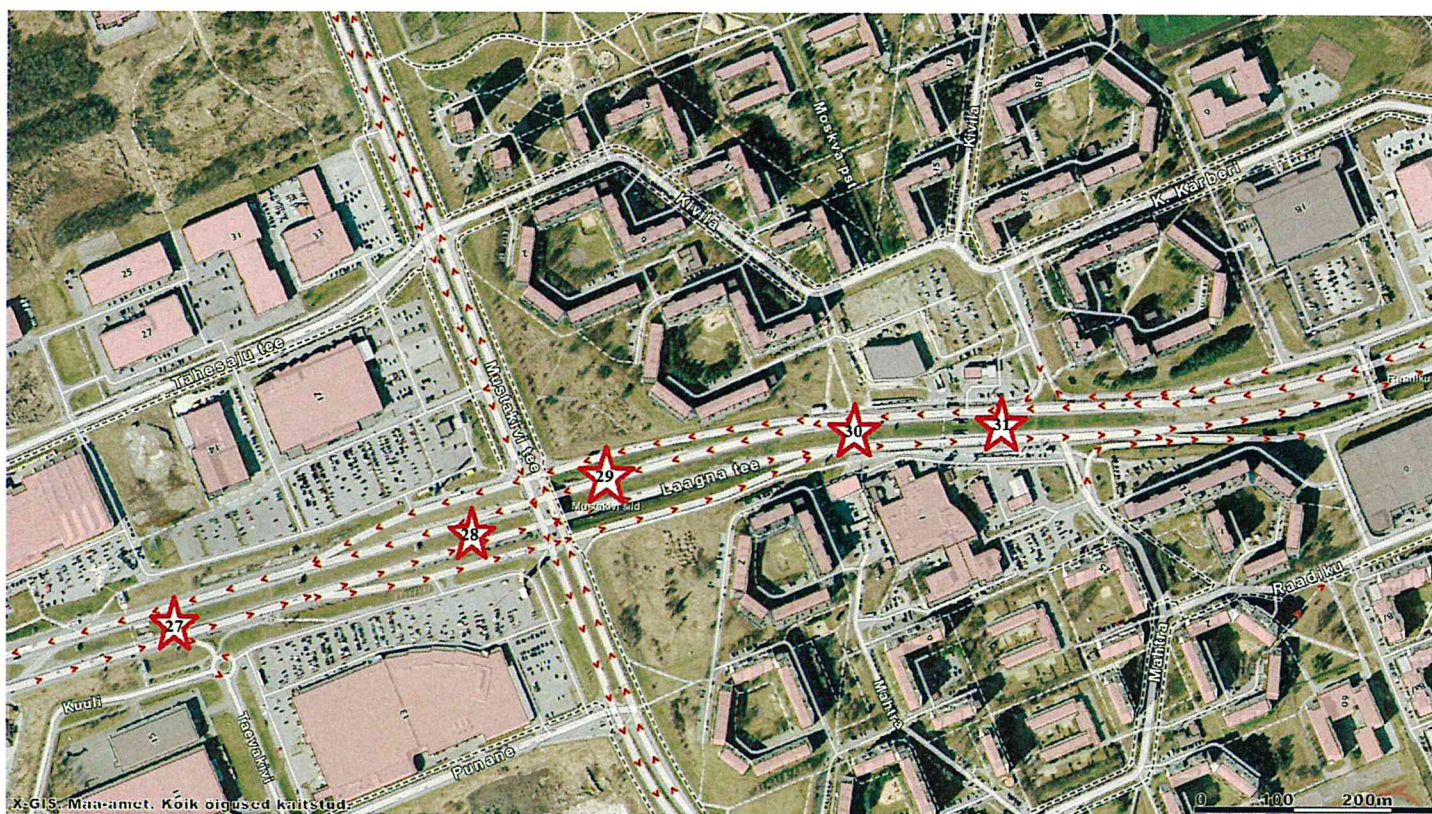

Võidujooksu ja J.Smuuli sildade vaheline ala	
Peenar nr	Kool
10 ... 14	Lasnamäe Gümnaasium

J.Smuuli ja Härma sildade vaheline ala	
Peenar nr	Kool
15 ...17	Tallinna Lasnamäe Vene Gümnaasium

Lindakivi ja Varraku sildade vaheline ala	
Peenar nr	Kool
18 ...23	Tallinna Läänemere Gümnaasium

Varraku ja Mustakivi sildade vaheline ala	
Peenar nr	Kool
24 ...26	Mahtra Põhikool

Varraku ja Raadiku sildade vaheline ala	
Peenar nr	Kool
27 ... 31	Tallinna Kuristiku Gümnaasium

Mustakivi silla ja projekti lõpp punkti vaheline ala	
Peenar nr	Kool
32	Tallinna Linnamäe Vene Lütseum
33 ... 36	Merekalda kool