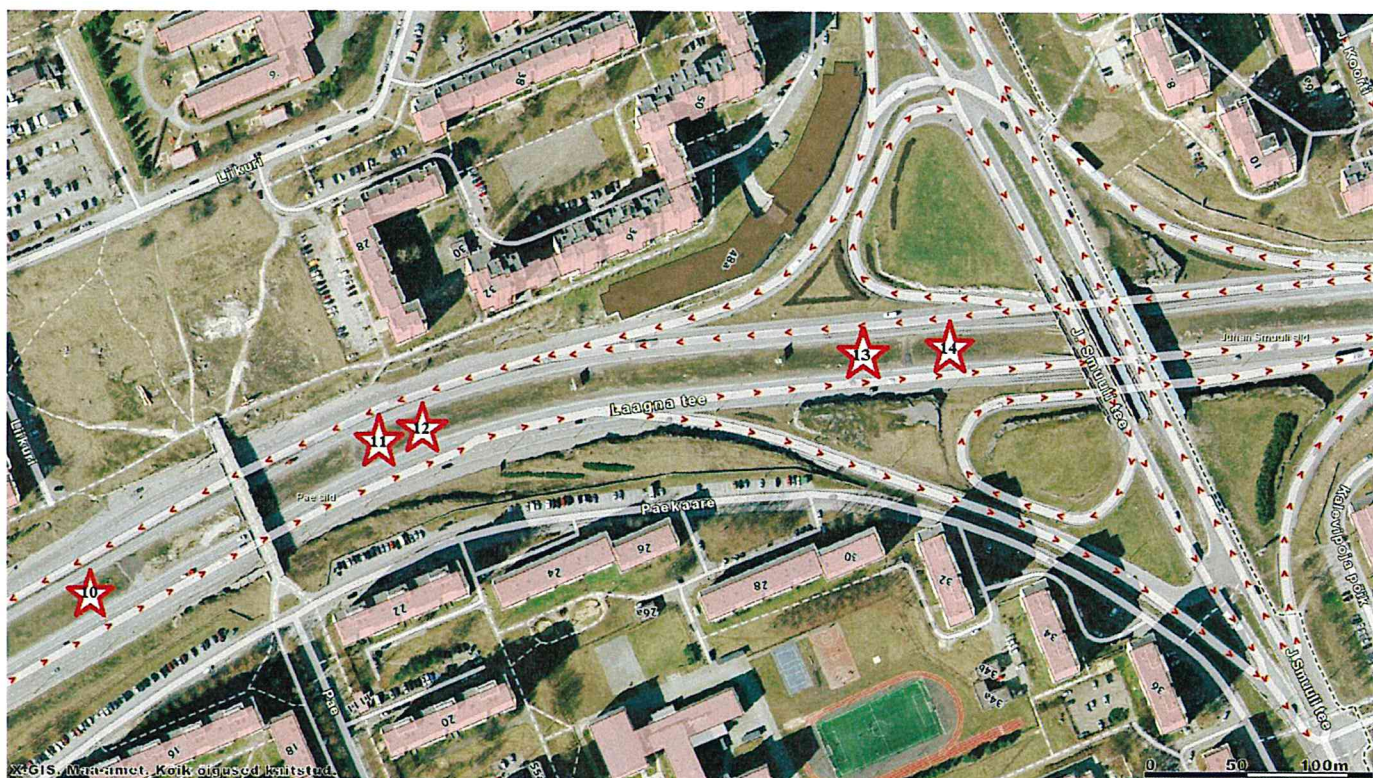

Ilvese ja Pallasti sildade vahe	
Peenar nr	Kool
1	Tallinna Lasnamäe Mehhaanikakool
2...3	Tallinna Pae Gümnaasium
4...5	Tallinna Südalinna Kool

Pallaste ja Pae sildade vaheline ala	
Peenar nr	Kool
5	Tallinna Südalinna kool
6...7	Kadrioru Saksa Gümnaasium
8...9	Tallinna Teeninduskool

Võidujooksu ja J.Smuuli sildade vaheline ala	
Peenar nr	Kool
10 ... 14	Lasnamäe Gümnaasium

J.Smuuli ja Härma sildade vaheline ala	
Peenar nr	Kool
15 ...17	Tallinna Lasnamäe Vene Gümnaasium

Lindakivi ja Varraku sildade vaheline ala	
Peenar nr	Kool
18 ...23	Tallinna Läänemere Gümnaasium

Projekti lõpp punkti juures olev ala	
Peenar nr	Kool
37... 38	Lasnamäe Põhikool