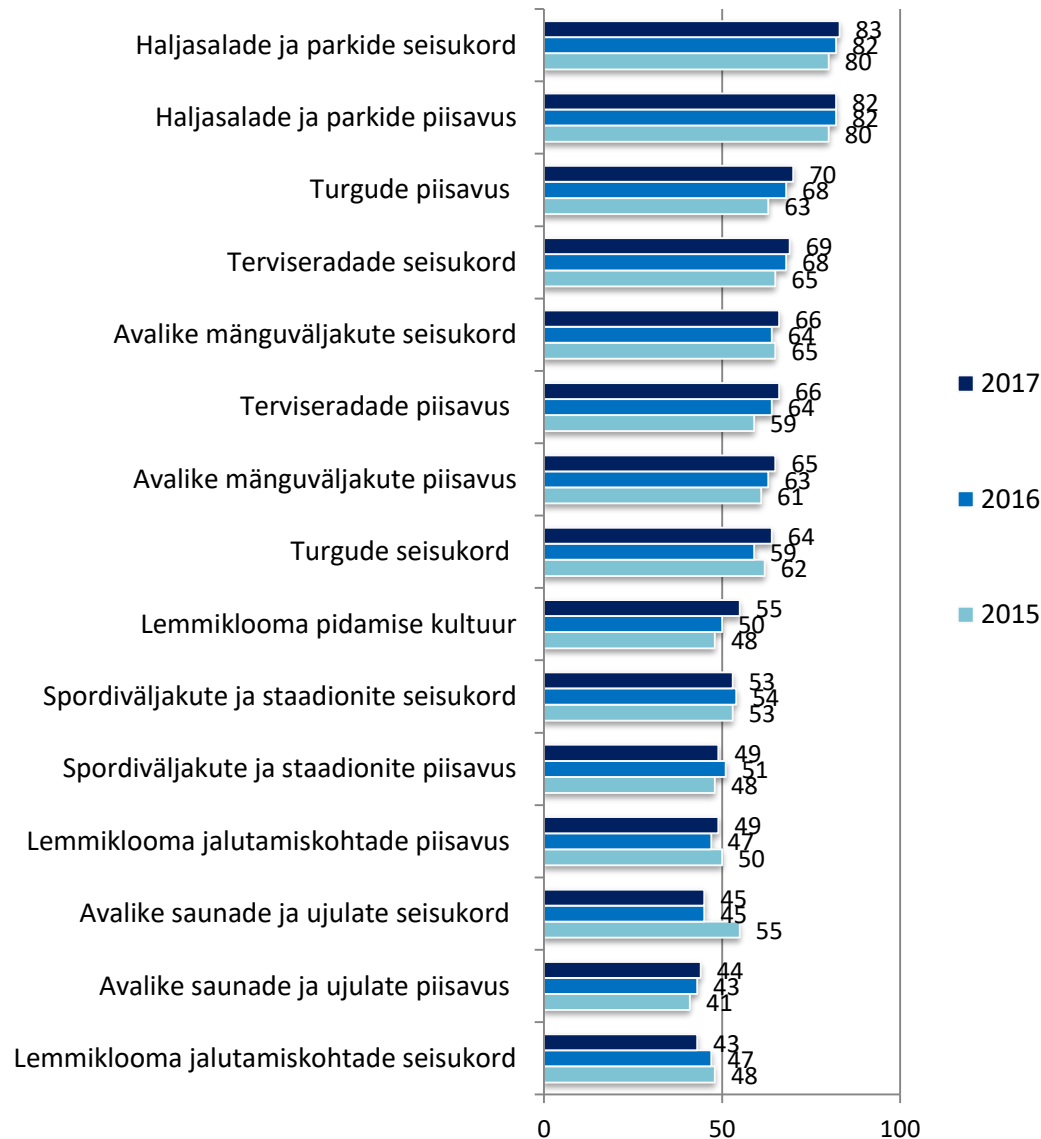

Kuivõrd rahul Te olete järgmiste valdkondadega oma linnaosas?

Aastate 2015-2017 võrdlus

(%, vastajad, kes on väga rahul või pigem rahul)

NÖMMEL haljasalade ja parkide piisavus, turgude piisavus ja seisukord, avalike saunade ja ujulate piisavus ja seisukord ja terviseradade piisavus ja seisukord
MUSTAMÄEL turgude piisavus
PIRITAL lemmikloomade pidamise kultuur ja terviseradade piisavus

HAABERSTIS turgude piisavus ja seisukord
KRISTIINES JA MUSTAMÄEL JA LASNAMÄEL avalike saunade ja ujulate piisavus ja seisukord
KESKLINNAS JA KRISTIINES terviseradade piisavus
MUSTAMÄEL sportiväljakute ja staadionite piisavus ja seisukord
LASNAMÄEL haljasalade ja parkide piisavus ja lemmikloomade pidamise kultuur