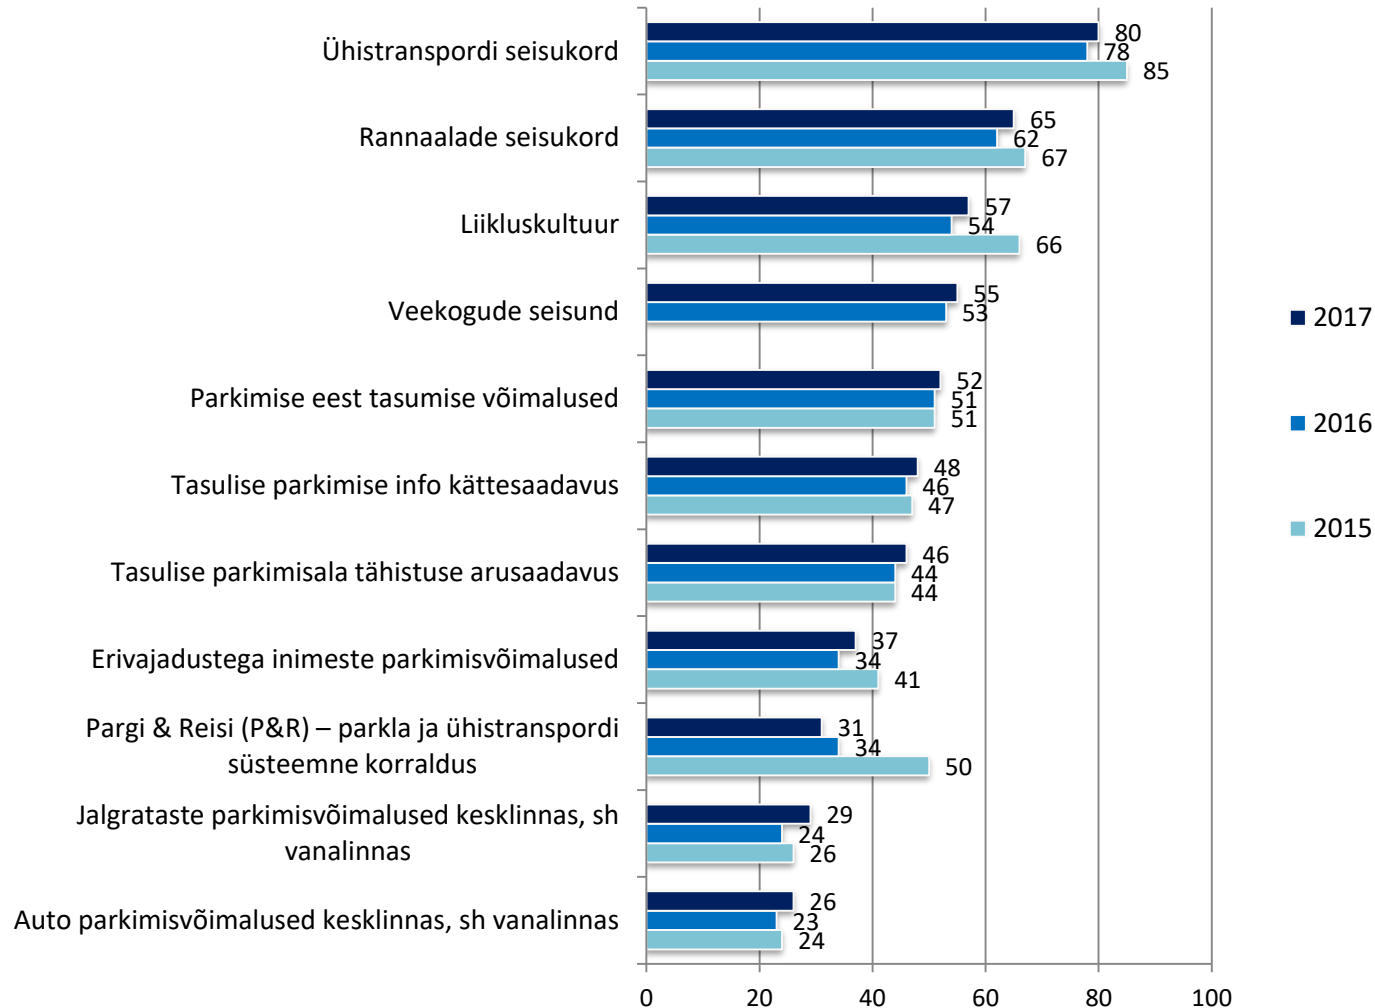

Tallinlaste rahulolu-uuringud

Fookuses: linnaosade võrdlused ja sotsiaalvaldkond

- Trendiuuring, esimene tallinlaste rahulolu-uuring viidi läbi 2003. aastal. Uuringu eesmärk on selgitada välja tallinlaste hinnangud ja ootused Tallinna pakutavatele avalikele teenustele.
- Esindusliku valimiga tallinlaste küsitlus, valim 1500 tallinlast vanuses 15+.
- Kõigil linna ametiasutustel on võimalus uuringusse oma küsimusi lisada.

LINNA OTSESTE TEENUSTE KASUTAMINE JA SUHTLUS AMETIASUTUSTEGA, 2014

Kas Teie või Teie leibkond on viimase 12 kuu jooksul suhelnud järgnevatel põhjustel Tallinna ametiasutustega või kasutanud järgnevaid linna teenuseid? (%)

Kui rahul Te olete ? (% , kõik vastajad)

**Kuivõrd rahul Te olete järgmiste valdkondadega Tallinnas tervikuna?
Aastate 2015-2017 võrdlus**

(%, vastajad, kes on väga rahul või pigem rahul)

Kuivõrd rahul Te olete järgmiste valdkondadega oma linnaosas?
Aastate 2015-2017 võrdlus
 (% , vastajad, kes on väga rahul või pigem rahul)