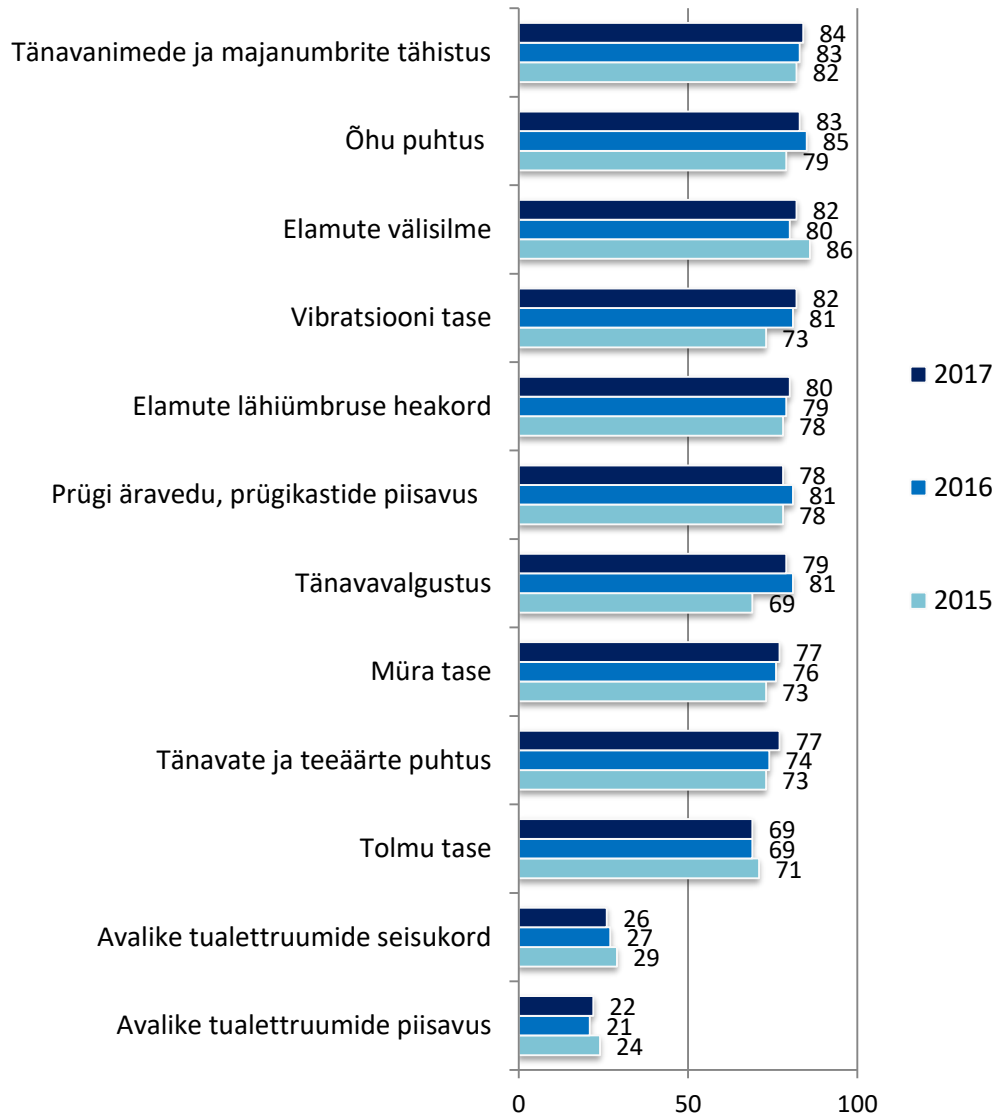

Tallinlaste rahulolu-uuringud

Fookuses: linnaosade võrdlused ja sotsiaalvaldkond

- Trendiuuring, esimene tallinlaste rahulolu-uuring viidi läbi 2003. aastal. Uuringu eesmärk on selgitada välja tallinlaste hinnangud ja ootused Tallinna pakutavatele avalikele teenustele.
- Esindusliku valimiga tallinlaste küsitlus, valim 1500 tallinlast vanuses 15+.
- Kõigil linna ametiasutustel on võimalus uuringusse oma küsimusi lisada.

LINNA OTSESTE TEENUSTE KASUTAMINE JA SUHTLUS AMETIASUTUSTEGA, 2014

Kas Teie või Teie leibkond on viimase 12 kuu jooksul suhelnud järgnevatel põhjustel Tallinna ametiasutustega või kasutanud järgnevaid linna teenuseid? (%)

Kui rahul Te olete ? (% , kõik vastajad)

**Kuivõrd rahul Te olete järgmiste valdkondadega Tallinnas tervikuna?
Aastate 2015-2017 võrdlus**

(%, vastajad, kes on väga rahul või pigem rahul)

Kuivõrd rahul Te olete järgmiste valdkondadega oma linnaosas?
Aastate 2015-2017 võrdlus
 (% , vastajad, kes on väga rahul või pigem rahul)

NÖMMEL JA PIRITAL õhu puhtus, müra ja vibratsiooni tase, elamute välisilme ja lähiümbruse heakord
PIRITAL tolmu tase, prügi ärevedu ja prügikastide piisavus ja tänavate ja teeäärte puhus

KESKLINNAS õhu puhtus, tolmu, müra ja vibratsiooni tase
LASNAMÄEL elamute välisilme
MUSTAMÄEL elamute lähiümbruse heakord ja prügi ärevedu ja prügikastide piisavus