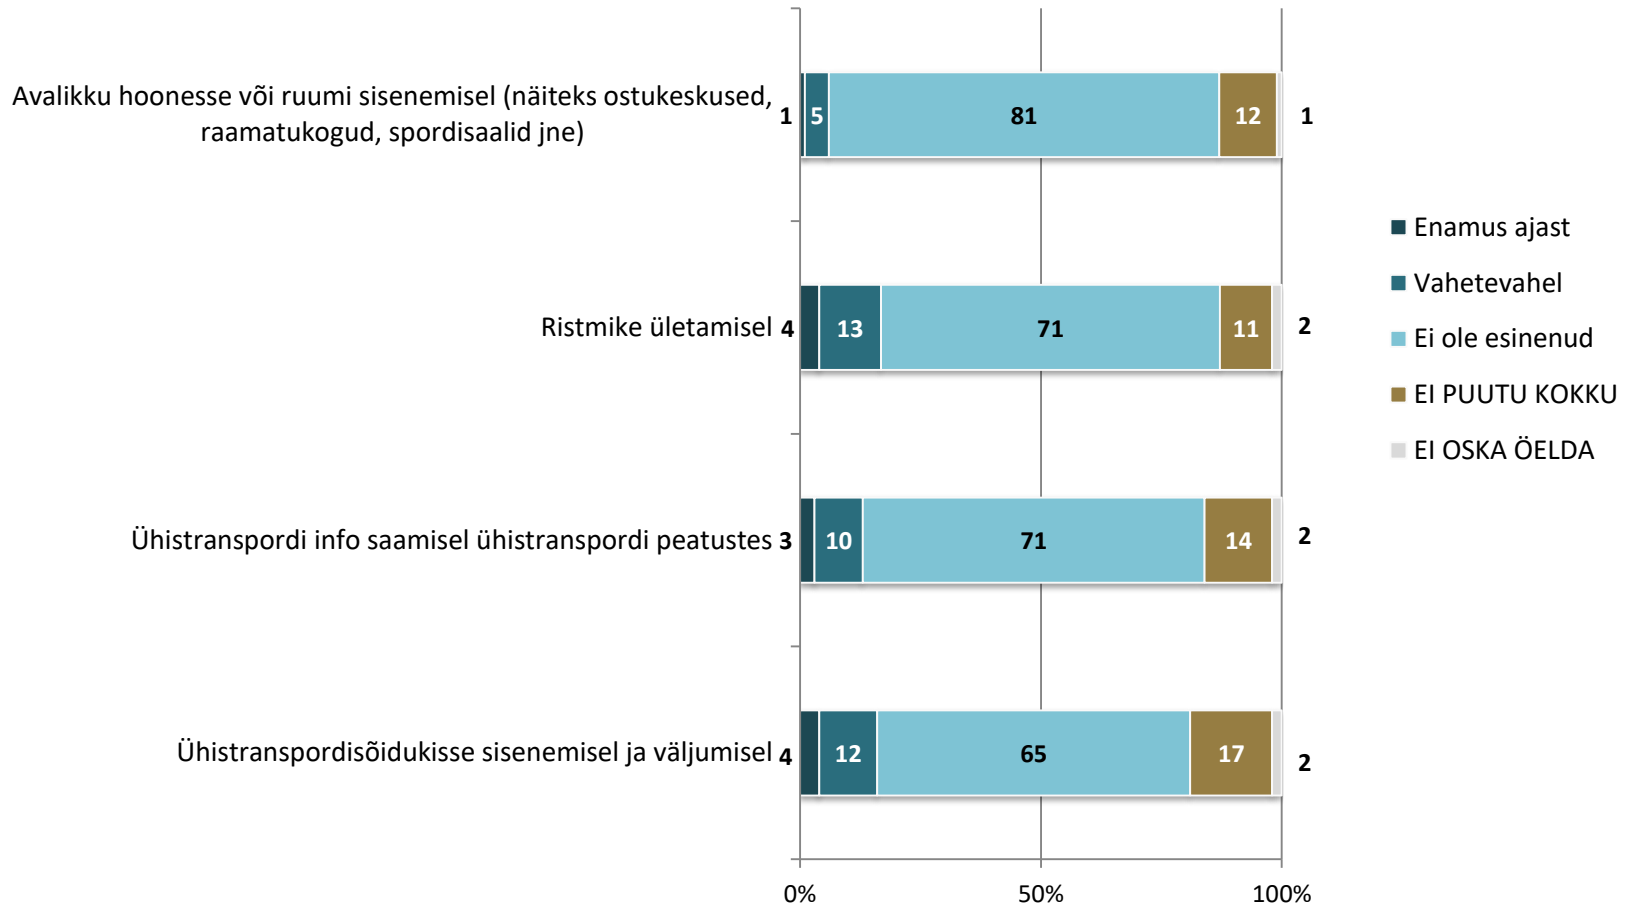

Kui sageli on Teil isiklikult viimase 12 kuu jooksul Tallinnas ringi liikumisel esinenud raskusi järgmistes olukordades tervislikel põhjustel, lapsevankriga liikudes või erivajaduse tõttu?
(% , kõik vastajad)