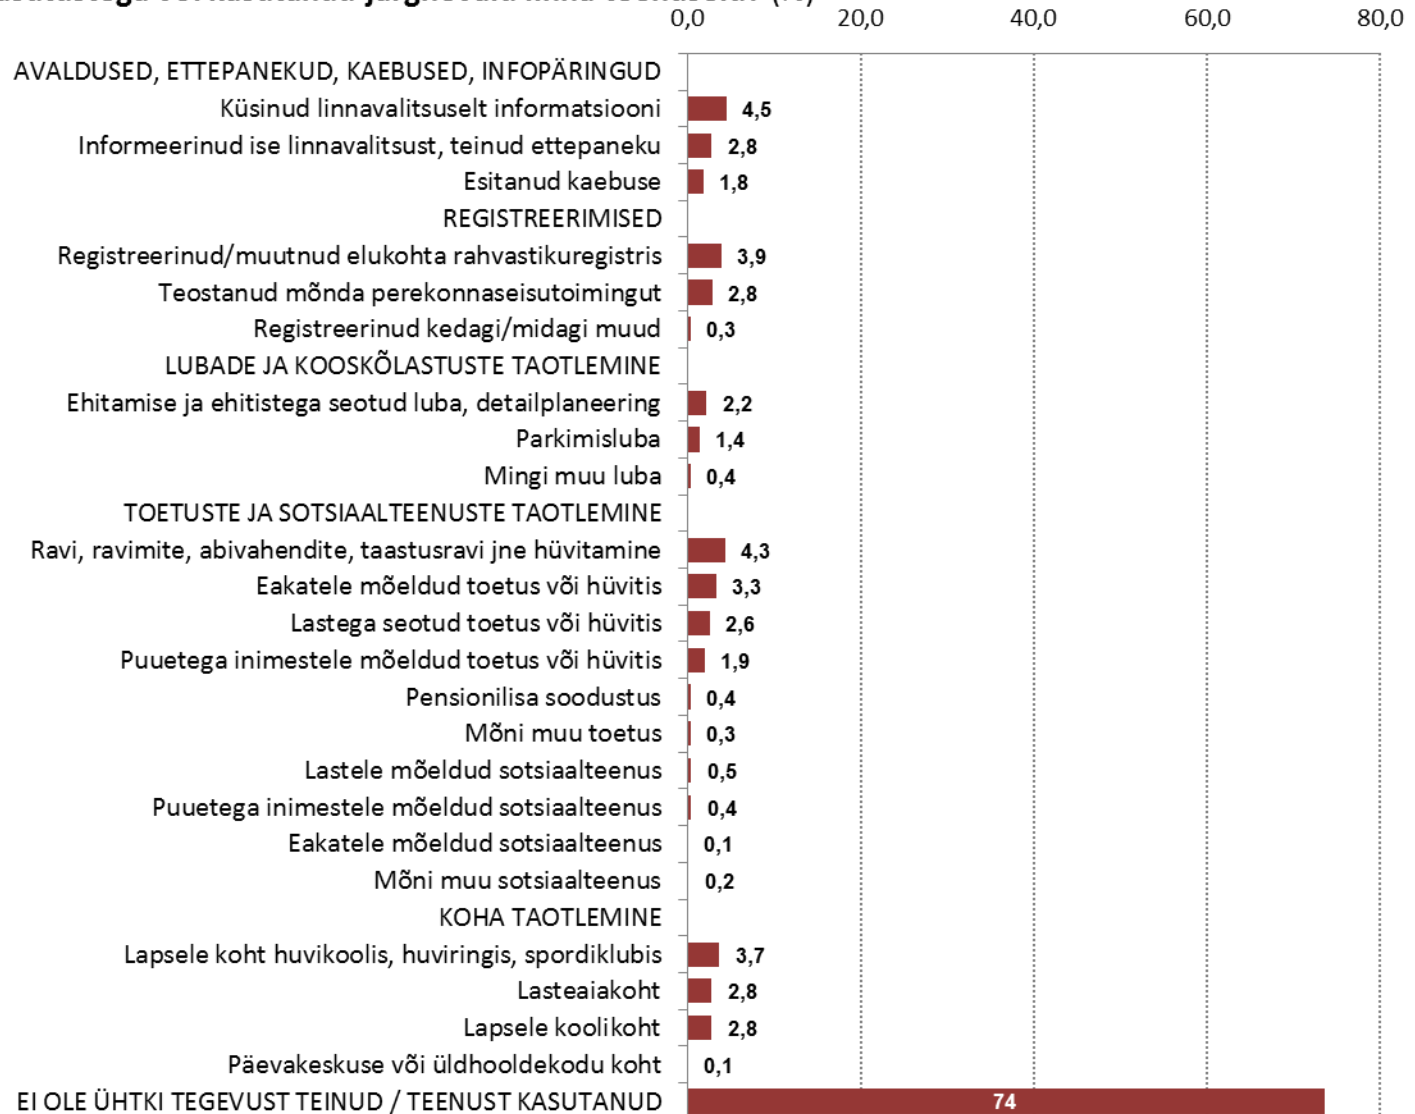

Tallinlaste rahulolu-uuringud

Fookuses: linnaosade võrdlused ja sotsiaalvaldkond

- Trendiuuring, esimene tallinlaste rahulolu-uuring viidi läbi 2003. aastal. Uuringu eesmärk on selgitada välja tallinlaste hinnangud ja ootused Tallinna pakutavatele avalikele teenustele.
- Esindusliku valimiga tallinlaste küsitlus, valim 1500 tallinlast vanuses 15+.
- Kõigil linna ametiasutustel on võimalus uuringusse oma küsimusi lisada.

LINNA OTSESTE TEENUSTE KASUTAMINE JA SUHTLUS AMETIASUTUSTEGA, 2014

Kas Teie või Teie leibkond on viimase 12 kuu jooksul suhelnud järgnevatel põhjustel Tallinna ametiasutustega või kasutanud järgnevaid linna teenuseid? (%)

Kui rahul Te olete ? (% , kõik vastajad)

**Kuivõrd rahul Te olete järgmiste valdkondadega Tallinnas tervikuna?
Aastate 2015-2017 võrdlus**

(%, vastajad, kes on väga rahul või pigem rahul)

Kuivõrd rahul Te olete järgmiste valdkondadega oma linnaosas?
Aastate 2015-2017 võrdlus
 (% , vastajad, kes on väga rahul või pigem rahul)