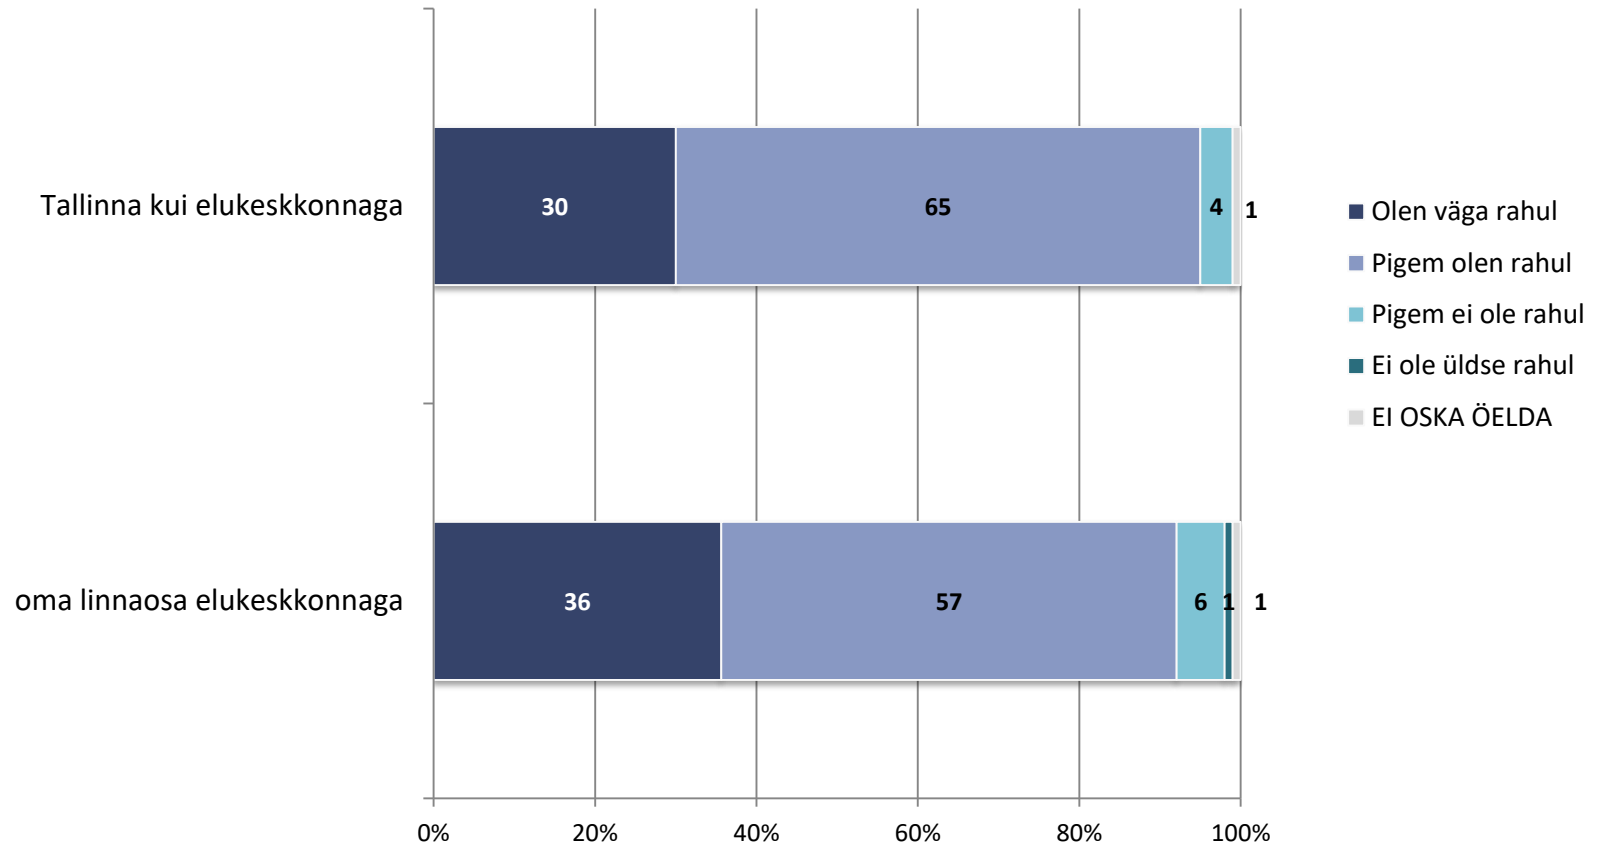

Kui rahul Te olete .... ? (% , kõik vastajad)