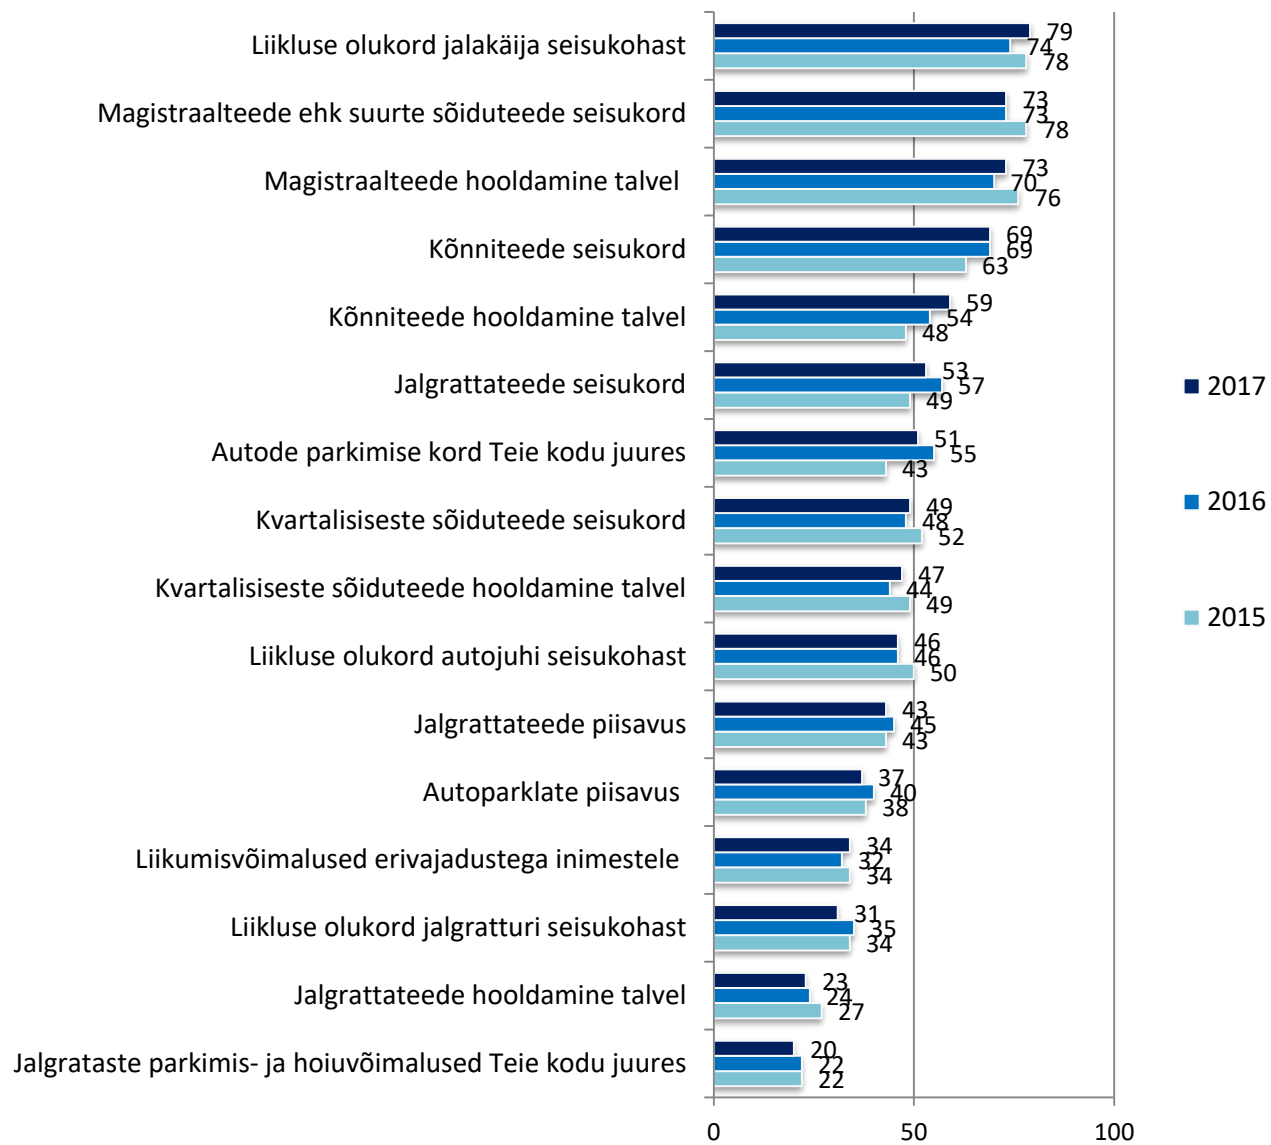

Kuivõrd rahul Te olete järgmiste valdkondadega oma linnaosas?

Aastate 2015-2017 võrdlus

(%, vastajad, kes on väga rahul või pigem rahul)