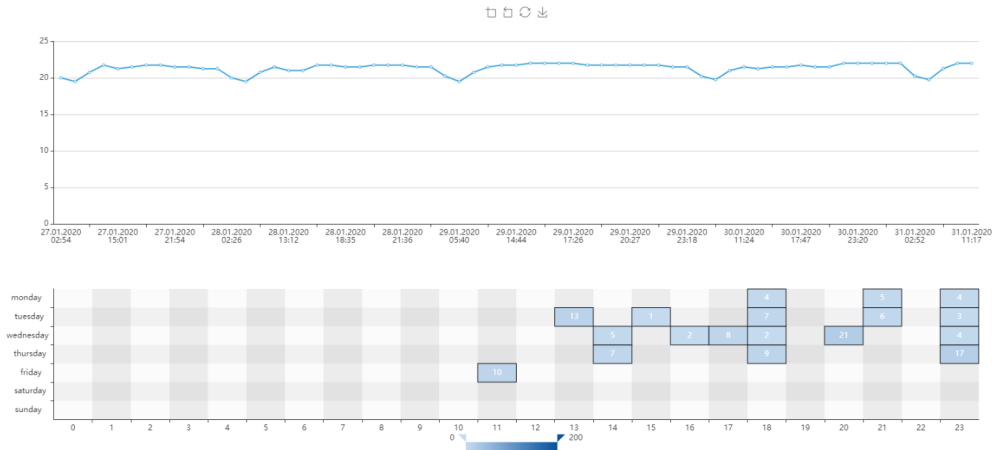

ANDMED, ANDMED, TÄHENDUSED

Elutuba liikumisandur D0A58B
Temp, C

- **Infot liikumisest**
 - Hoiatus kui liikumist pole toimunud
 - Märguanne kui ust pole avatud
- **Temperatuur ruumides**
 - kas ahi on köetud
 - hoiatus kõrgest temperatuurist
- **Hoiatuse võtmata rohtudest**
- **Külmkappi pole avatud jne**