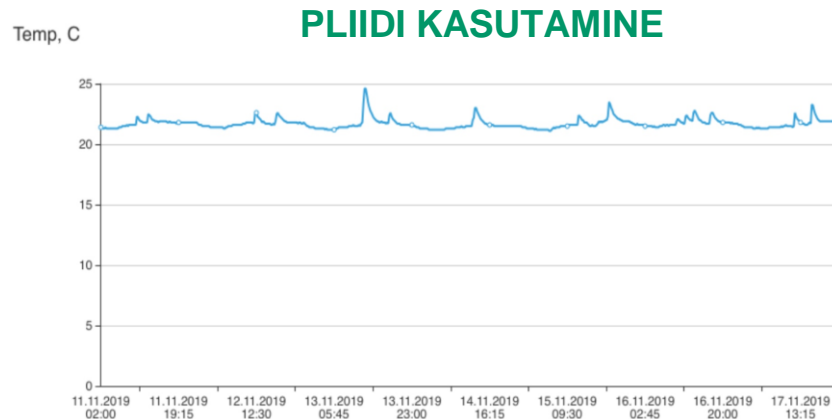

ANDMED, ANDMED, TÄHENDUSED