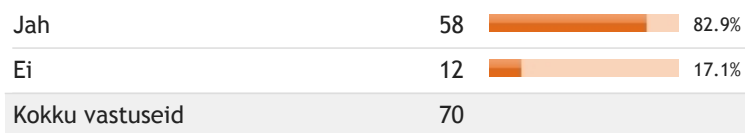

Jah	64		91.4%
Ei	0		0%
Ei oska vastata	6		8.6%
Kokku vastuseid	70		

5. Info, teavitamine ja kaasamine: Kas laps(ed) saavad aru, et Tallinna Suur-Pae Lasteaia pere väärtustab keskkonnahoidu?

Jah	60		85.7%
Ei	1		1.4%
Ei oska vastata	9		12.9%
Kokku vastuseid	70		

6. Info, teavitamine ja kaasamine: Kas lasteaia kodulehel on info, et osaleme Rohelise kooli programmis?

Jah	70		100%
Ei	0		0%
Kokku vastuseid	70		

7. Info, teavitamine ja kaasamine: Kas meedias või sotsiaalmeedias on ilmunud infot meie keskkonnasõbralikkuse kohta?