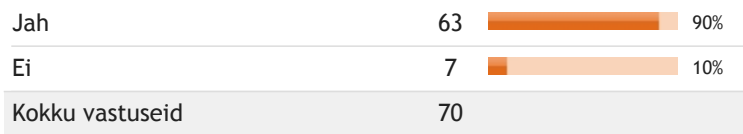

38. Tervis ja heaolu:

Kas lapsed oskavad õigesti käsi pesta ja teevad seda?