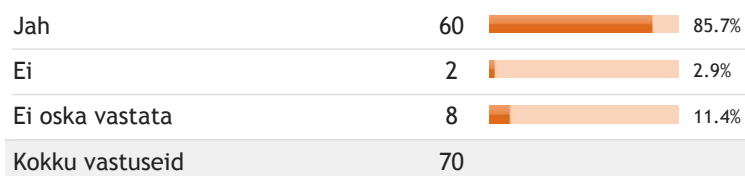

8. Elurikkus, loodus ja õueala:

Kas on tehtud nimekiri, millised on Tallinna Suur-Pae lasteaia toalilled?

9. Elurikkus, loodus ja õueala:

Kas lapsed on tutvunud erinevate taime-, seene- ja loomaliikidega?

10. Elurikkus, loodus ja õueala:

Kas on tehtud nimekiri lasteaia õueala puu- ja põõsaliikidest?

11. Elurikkus, loodus ja õueala:

Kas sa tead, millised putukad, linnud ja teised loomad elavad õuealal või külastavad seda?

12. Elurikkus, loodus ja õueala:

Kas lasteaia õueala on rikastatud (näiteks kompostimine, putukahotellid, pesakastid, lindude talvine toitmine, kodumaiste puu- ja põõsaliikide istutamine)

13. Elurikkus, loodus ja õueala: