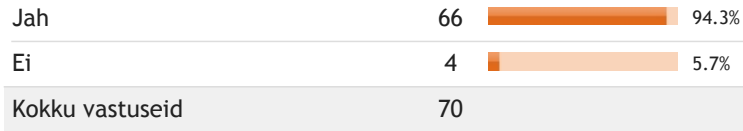

36. Tervis ja heaolu:

Kas Tallinna Suur-Pae lasteaias on loodud lastele päevakava, mille jooksul nad saavad palju liikuda?