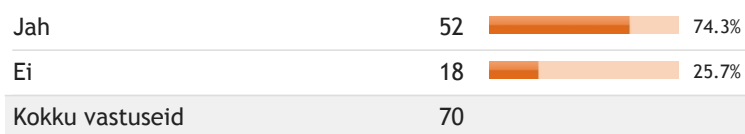

6. Info, teavitamine ja kaasamine: Kas lasteaia kodulehel on info, et osaleme Rohelise kooli programmis?

Jah	70		100%
Ei	0		0%
Kokku vastuseid	70		

7. Info, teavitamine ja kaasamine: Kas meedias või sotsiaalmeedias on ilmunud infot meie keskkonnasõbralikkuse kohta?

8. Elurikkus, loodus ja õueala:

Kas on tehtud nimekiri, millised on Tallinna Suur-Pae lasteaia toalilled?

9. Elurikkus, loodus ja õueala:

Kas lapsed on tutvunud erinevate taime-, seene- ja loomaliikidega?

10. Elurikkus, loodus ja õueala:

Kas on tehtud nimekiri lasteaia õueala puu- ja põõsaliikidest?

11. Elurikkus, loodus ja õueala:

Kas sa tead, millised putukad, linnud ja teised loomad elavad õuealal või külastavad seda?