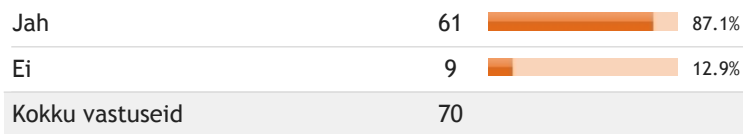

37. Tervis ja heaolu:

Kas päeva jooksul on võimalik palju liikuda - kõndida, joosta, ronida ja hüpata?