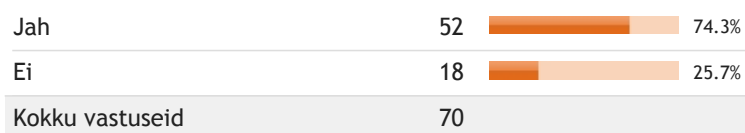

8. Elurikkus, loodus ja õueala:

Kas on tehtud nimekiri, millised on Tallinna Suur-Pae lasteaia toalilled?

9. Elurikkus, loodus ja õueala:

Kas lapsed on tutvunud erinevate taime-, seene- ja loomaliikidega?

10. Elurikkus, loodus ja õueala:

Kas on tehtud nimekiri lasteaia õueala puu- ja põõsaliikidest?

11. Elurikkus, loodus ja õueala:

Kas sa tead, millised putukad, linnud ja teised loomad elavad õuealal või külastavad seda?