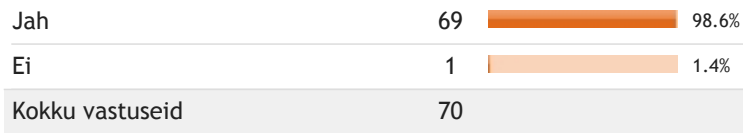

35. Globaalne kodakondsus:

Kas Tallinna Suur-Pae Lasteaias on loodud kiusamisvaba keskkond?