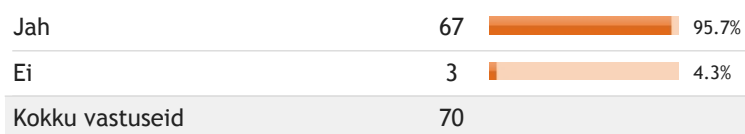

6. Info, teavitamine ja kaasamine: Kas lasteaia kodulehel on info, et osaleme Rohelise kooli programmis?

Jah	70		100%
Ei	0		0%
Kokku vastuseid	70		

7. Info, teavitamine ja kaasamine: Kas meedias või sotsiaalmeedias on ilmunud infot meie keskkonnasõbralikkuse kohta?

8. Elurikkus, loodus ja õueala:

Kas on tehtud nimekiri, millised on Tallinna Suur-Pae lasteaia toalilled?

9. Elurikkus, loodus ja õueala:

Kas lapsed on tutvunud erinevate taime-, seene- ja loomaliikidega?