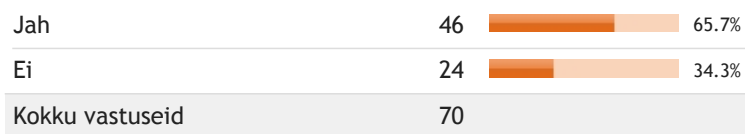

6. Info, teavitamine ja kaasamine: Kas lasteaia kodulehel on info, et osaleme Rohelise kooli programmis?

Jah	70		100%
Ei	0		0%
Kokku vastuseid	70		

7. Info, teavitamine ja kaasamine: Kas meedias või sotsiaalmeedias on ilmunud infot meie keskkonnasõbralikkuse kohta?

8. Elurikkus, loodus ja õueala:

Kas on tehtud nimekiri, millised on Tallinna Suur-Pae lasteaia toalilled?

9. Elurikkus, loodus ja õueala:

Kas lapsed on tutvunud erinevate taime-, seene- ja loomaliikidega?