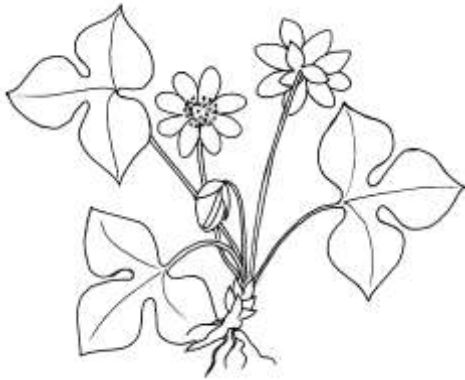

1. MOODUSTA LILLEDE NIMED:

KULLER	LILL
NURME	ÜLANE
SINI	NUKK
VÕI	KUPP
VARSA	ÜLANE
LEPIK	KABI
PAISE	LILL
KOLLANE	KANNUS
KANA	ÜLANE
LÕO	KOOLE
METS	LEHT
VÕSA	LILL

2. SA OLED KUNSTNIK. KAS TEAD, MIS VÄRVI ON NEED KEVADLILLED?
PALUN VÄRVI LILLED JA KIRJUTA JUURDE KA NIMED.

3. MITU KELLUKEST ON MAIKELLUKESEL?

1.

2.

3.

MITU KELLUKEST ON ESIMESEL MAIKELLUKESEL ROHKEM KUI TEISEL? _____

MITU KELLUKEST ON ESIMESEL MAIKELLUKESEL ROHKEM KUI KOLMANDAL? _____

4. KIRJUTA JOONELE ÕIGE LILLE OSA NIMETUS: ÕIS, LEHT, JUUR, VARS