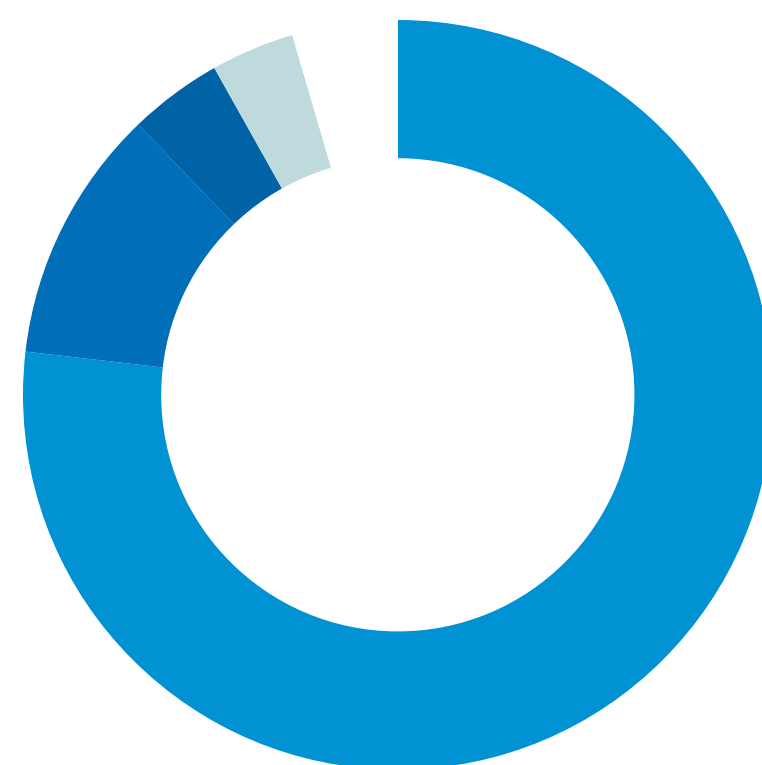

Sinu sülearvuti kaalub terve tonn!

Iga vastvalminud sülearvuti tekitab jäätmeid, mida tarbijad kunagi ei näe.

Jäätmete jalajälg

1200 kg

210 kg

Kliimakulud

28,35 €

Jäätmete allikad:

- Trükiplaat (PCB) 77 %
- CD-ROM / DVD-ROM unit 4,9 %
- Muu 4,6 %
- LCD moodul 10 %
- Kaablid, pistikud ja adapter 3,5 %

TEGEVUSE
IDEED

ÖKODISAIN ja REMONT

See juhtus jälle! Tundub, et vajate uut, kuid isegi sellele mõeldes tekitab väga ebamugav enesetunne.

EJVN-i jaoks saate teha järgmist:

- Käivitage ökodisaini väljakutse
- Asutage Remondikohvik

Vaadake seda juhtumianalüüsi!

Tallinn

#invisiblewaste www.ewwr.eu