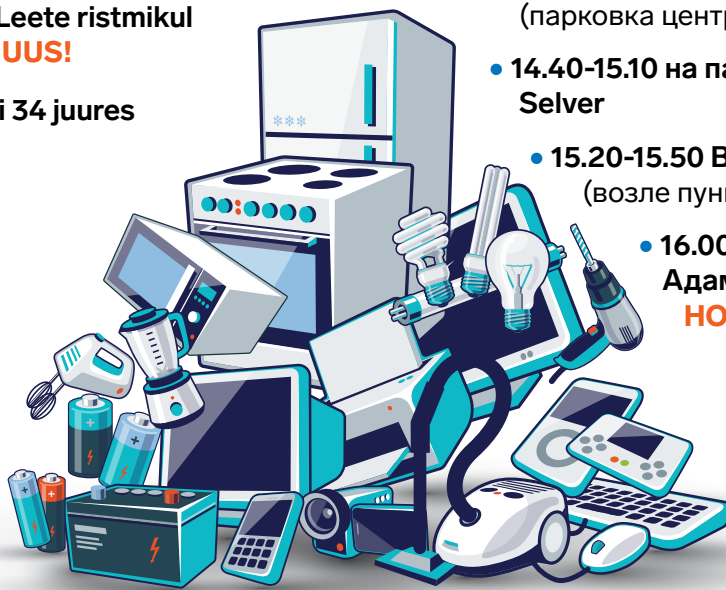

ГРАФИК ОСТАНОВОК

- 10.00-10.30 рядом с трамвайной остановкой Таллинн-Вяйке (на площадке возле заправки Olerex)
- 10.40-11.10 парковка на улице Ялгпалли (напротив жд станции Kitseküla) **НОВОЕ!**
- 11.20-11.50 рядом с Уус-Мааильма 11, перед гаражами
- 12.00-12.30 на перекрёстке улиц Вайкне и Магазиини у пункта сбора упаковки
- 12.40-13.10 перед Юхкентали 12 (парковка спортивного холла Калев)
- 13.20-13.50 на перекрёстке улиц Ластекоду и Одра (рядом с Ластекоду 31а, у пункта сбора упаковки)
- 14.00-14.30 Ластекоду 11b (парковка центрального рынка)
- 14.40-15.10 на парковке магазина Torupilli Selver
- 15.20-15.50 Виадукти/Леете перекресток (возле пункта сбора упаковки) **НОВОЕ!**
- 16.00-16.30 Возле Адамsonи 34 **НОВОЕ!**

Ohtlike jäätmeid võib ka ise viia kõigisse Tallinna jäätmejaamadesse ja kogumispunktidesse.