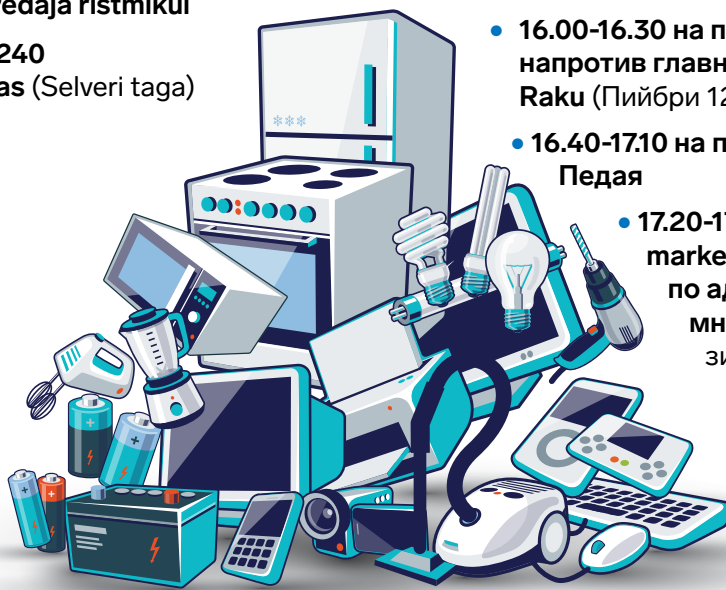

ГРАФИК ОСТАНОВОК

- 10.00-10.30 рядом с Паплите 2а (жд станция Лаagri)
- 10.40-11.10 напротив Калда 16 (возле контейнеров для сбора упаковки)
- 11.20-11.50 Трумми 16b (перед Europagar)
- 12.00-12.30 Яама 2 (на парковке центра Нымме перед магазином Selver)
- 12.40-13.10 на парковке стадиона Hiiu (Харку 62)
- 13.20-13.50 Пярну мнт 325а (рядом с заправкой Krooning)
- 14.00-14.30 Ильмарисе 4 (перед магазином Ilmarise)
- 14.40-15.10 Валдеку 13 (перед районной управой Нымме)
- 15.20-15.50 Мяннику 100 (на парковке магазина Пихлака Rimi)
- 16.00-16.30 на парковке находящейся напротив главного входа в детский садик Raku (Пийбри 12)
- 16.40-17.10 на перекрёстке улиц Саэвески и Педая
- 17.20-17.50 на парковке Tööriista-market находящейся по адресу Пярну мнт 240 за магазином Selver

Ohtlike jäätmeid võib ka ise viia kõigisse Tallinna jäätmejaamadesse ja kogumispunktidesse.