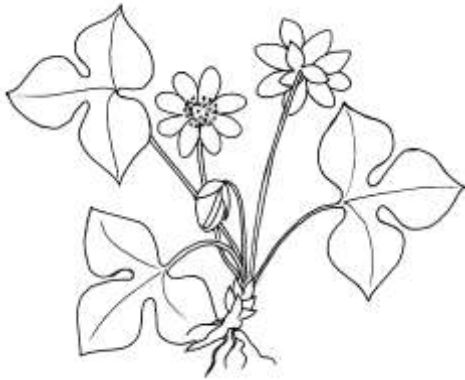

1. MOODUSTA LILLEDE NIMED:

KULLER	LILL
NURME	ÜLANE
SINI	NUKK
VÕI	KUPP
VARSA	ÜLANE
LEPIK	KABI
PAISE	LILL
KOLLANE	KANNUS
KANA	ÜLANE
LÕO	KOOLE
METS	LEHT
VÕSA	LILL

2. SA OLED KUNSTNIK. KAS TEAD MIS VÄRVI ON NEED KEVADLILLED?
PALUN VÄRVI LILLED JA KIRJUTA JUURDE KA NIMED.

3. MITU KELLUKEST ON MAIKELLUKESEL?

1.

2.

3.

MITU KELLUKEST ON ESIMESEL MAIKELLUKESEL ROHKEM KUI TEISEL? _____

MITU KELLUKEST ON ESIMESEL MAIKELLUKESEL ROHKEM KUI KOLMANDAL? _____

4. KIRJUTA JOONELE ÕIGE LILLE OSA NIMETUS: ÕIS, LEHT, JUUR, VARS