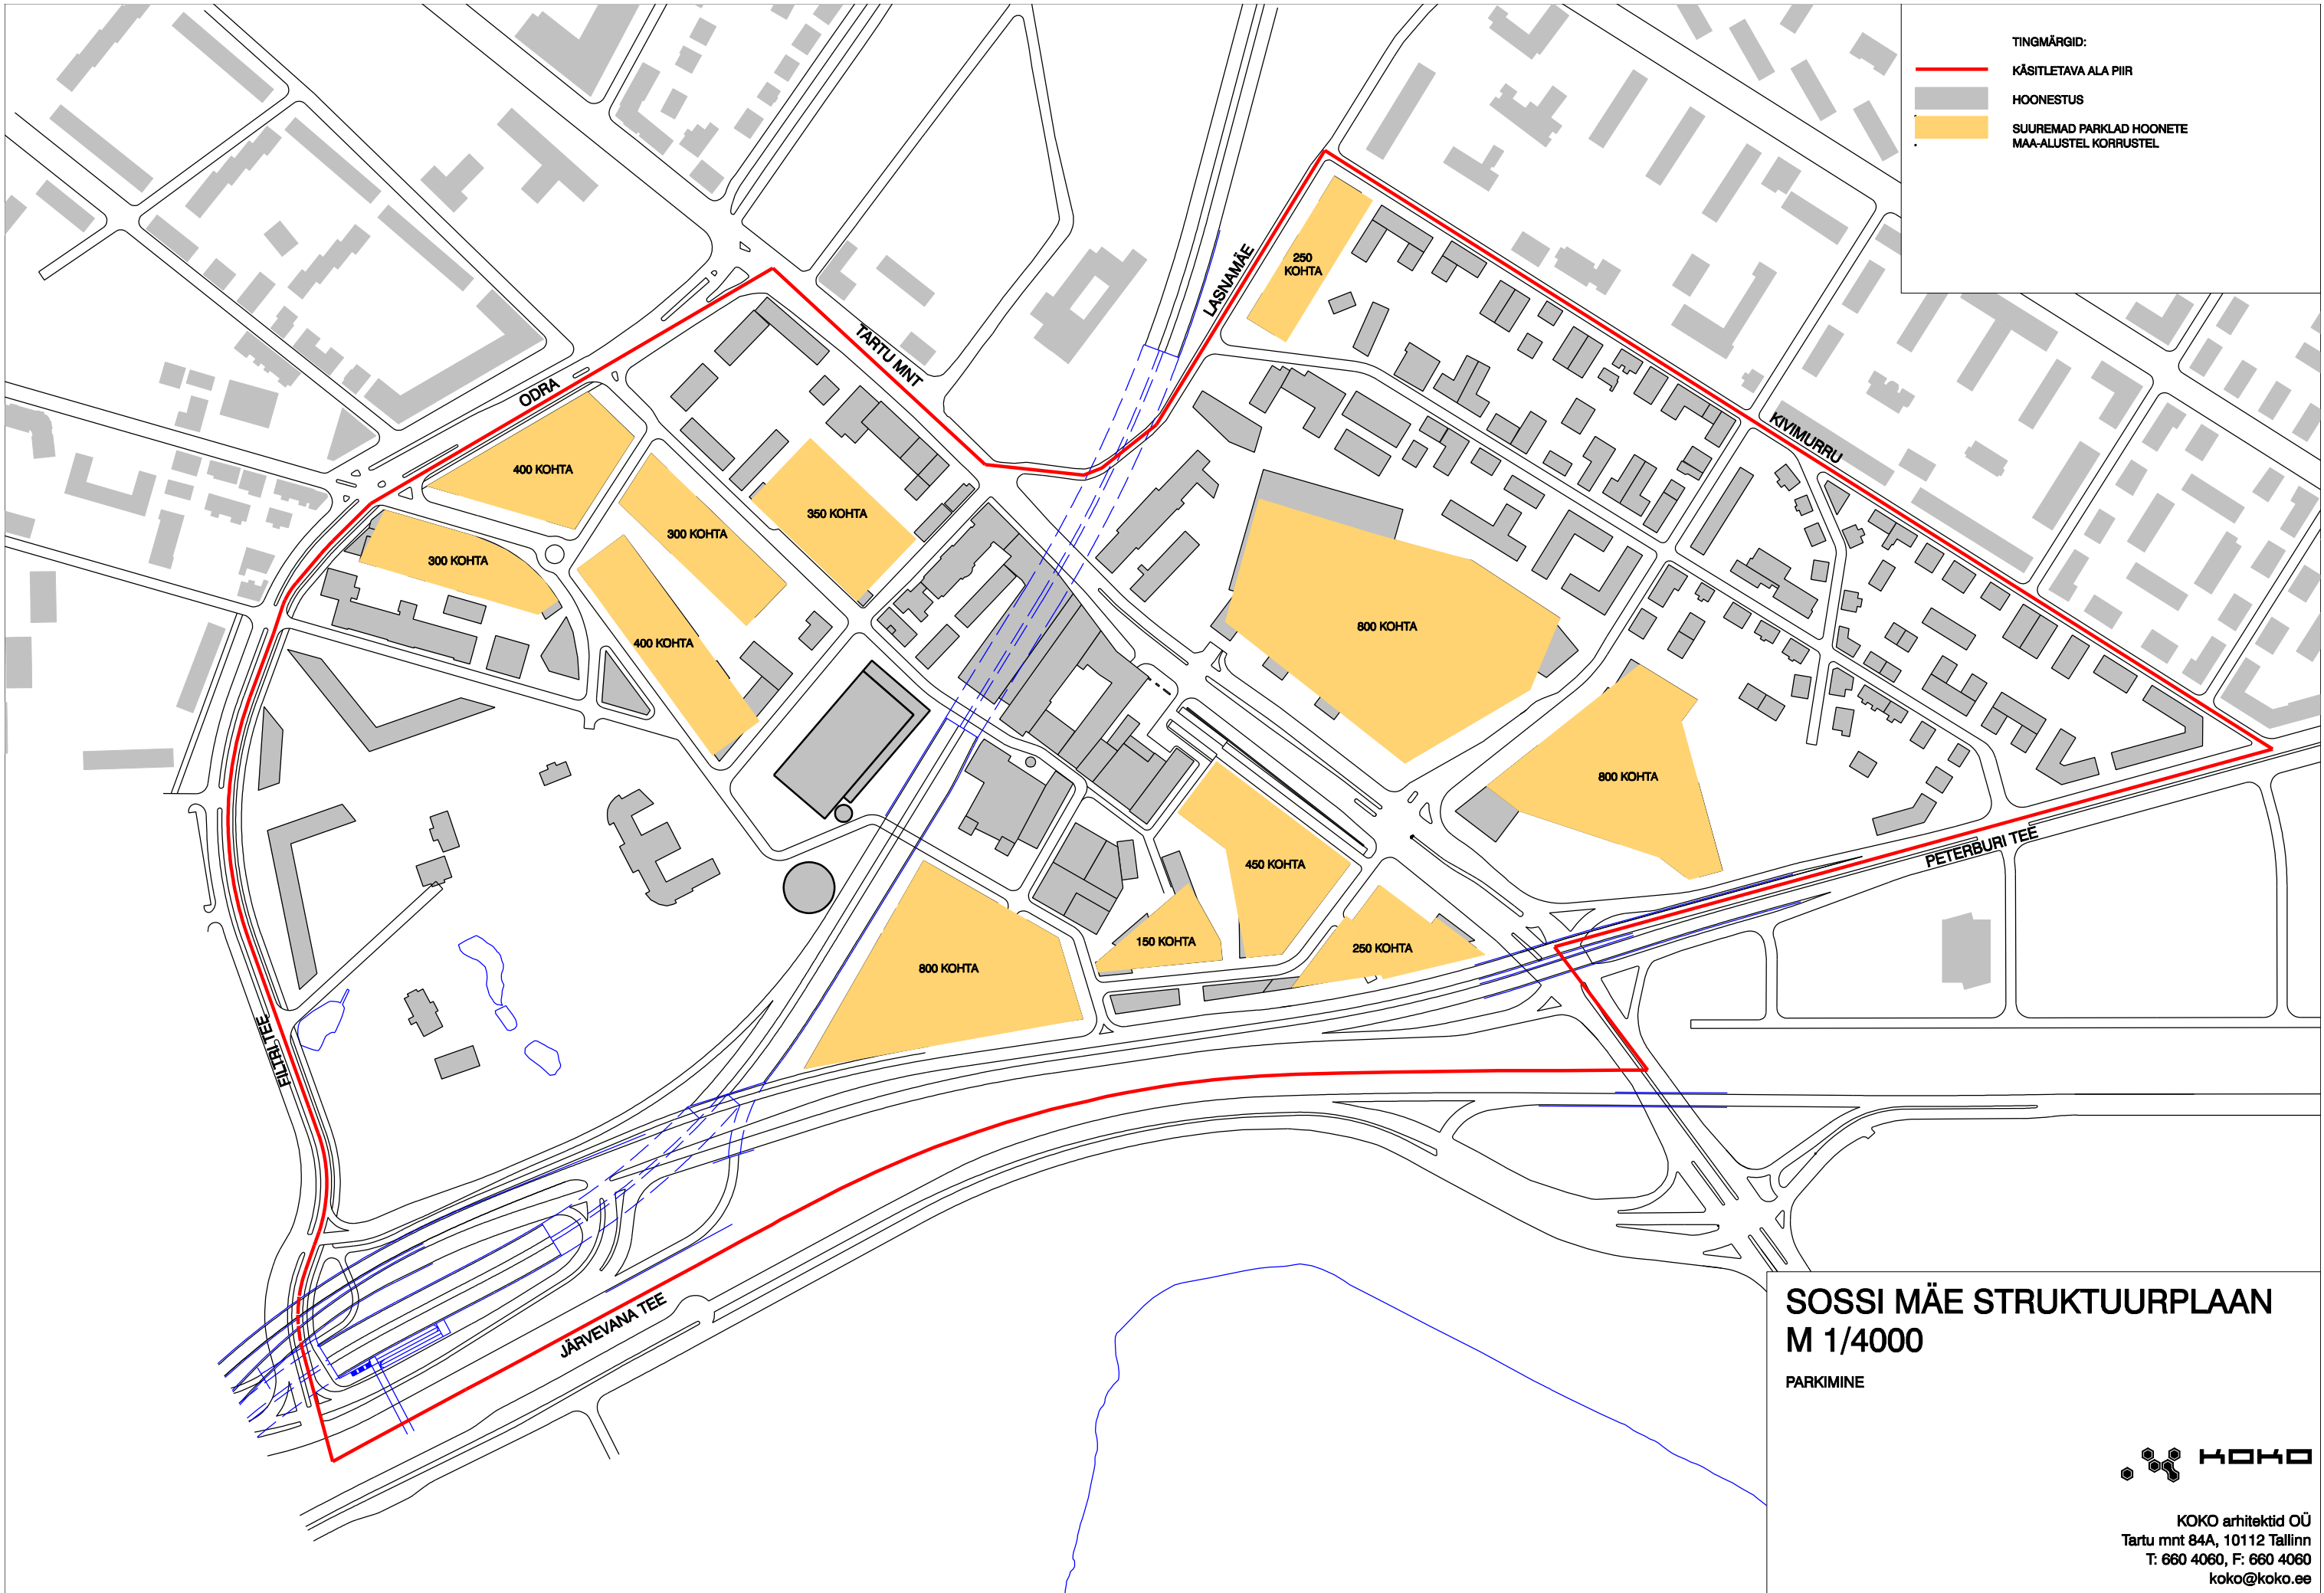

TINGMÄRGID:

- KÄSITLETAVA ALA PIIR
- HOONESTUS
- SUUREMAD PARKLAD HOONETE MAA-ALUSTEL KORRUSTEL

SOSSI MÄE STRUKTUURPLAAN
M 1/4000
 PARKIMINE

KOKO arhitektid OÜ
 Tartu mnt 84A, 10112 Tallinn
 T: 660 4060, F: 660 4060
 koko@koko.ee