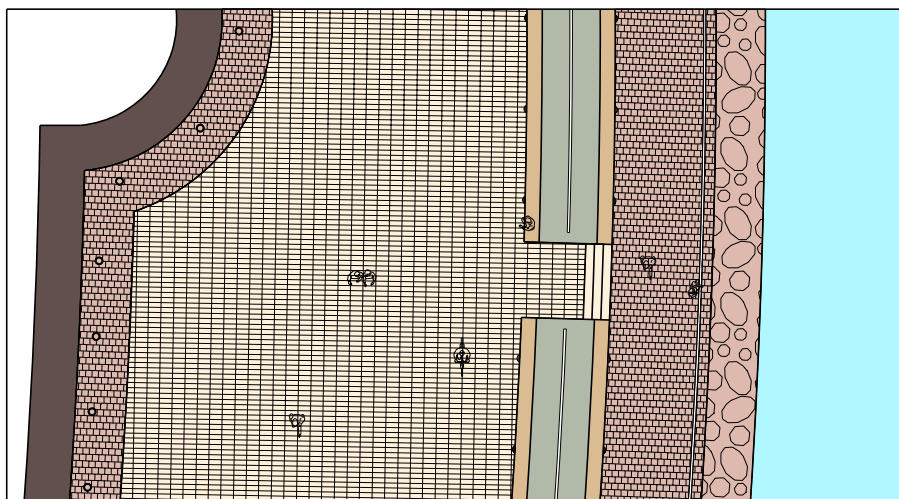

LÕIGE 2 Patarei

Teema: meri, jalutamine, meelelahutus, kultuur

PATAREI JALGTEE+JALGRATTATEE ISTUMISALA TERRASS MERI

- | | | | | | | | |
|--|-----------|--|------------|--|------------|--|-------------|
| | veekogu | | mets | | pinnaste | | munakivi |
| | haljasala | | asfaltkate | | roostik | | kiviparkett |
| | liivarand | | betoonkate | | looduskivi | | murukivi |
| | | | | | | | puit |