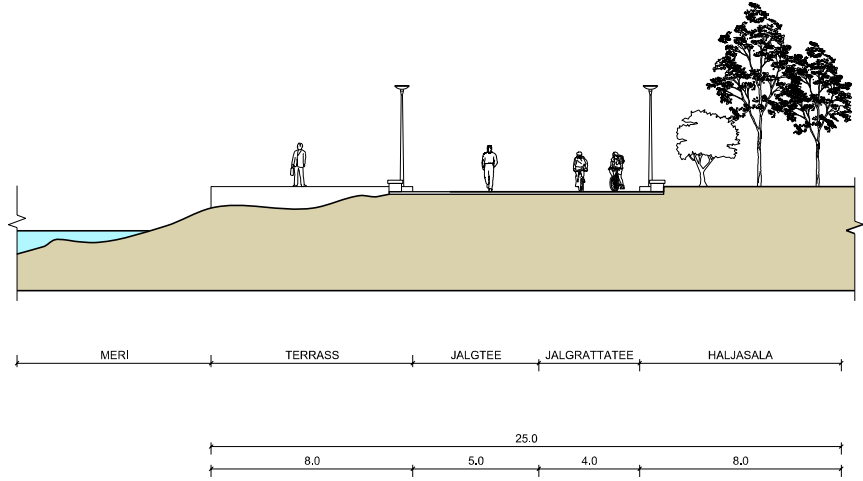

LÕIGE 7

Paljassaare sadam (4), Neeme rand

Teema: meri, tervisesport, jalutamine

M 1:300

- | | | | | | | | |
|---|-----------|--|------------|---|------------|---|-------------|
|  | veekogu |  | mets |  | pinnaste |  | munakivi |
|  | haljasala |  | asfaltkate |  | roostik |  | kiviparkett |
|  | livarand |  | betoonkate |  | looduskivi |  | murukivi |
| | | | |  | puu | | puu |