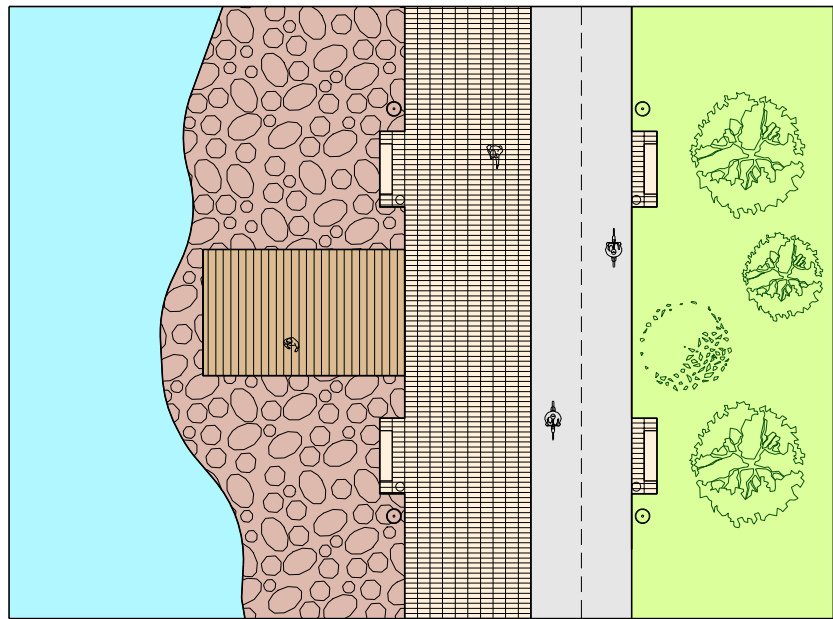

LÕIGE 7

Paljassaare sadam (4), Neeme rand

Teema: meri, tervisesport, jalutamine

M 1:300

- | | | | | | | | |
|---|-----------|--|------------|---|------------|---|-------------|
|  | veekogu |  | mets |  | pinnaste |  | munakivi |
|  | haljasala |  | asfaltkate |  | roostik |  | kiviparkett |
|  | livarand |  | betoonkate |  | looduskivi |  | murukivi |
| | | | |  | puu | | puu |