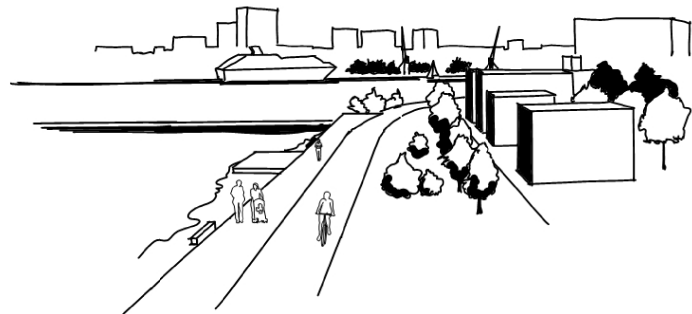

LÕIGE 7

Paljassaare sadam (4), Neeme rand

Teema: meri, tervisesport, jalutamine

M 1:300

- | | | | | | | | |
|---|-----------|--|------------|---|------------|---|-------------|
|  | veekogu |  | mets |  | pinnaste |  | munakivi |
|  | haljasala |  | asfaltkate |  | roostik |  | kiviparkett |
|  | livarand |  | betoonkate |  | looduskivi |  | murukivi |
| | | | |  | puu | | puu |